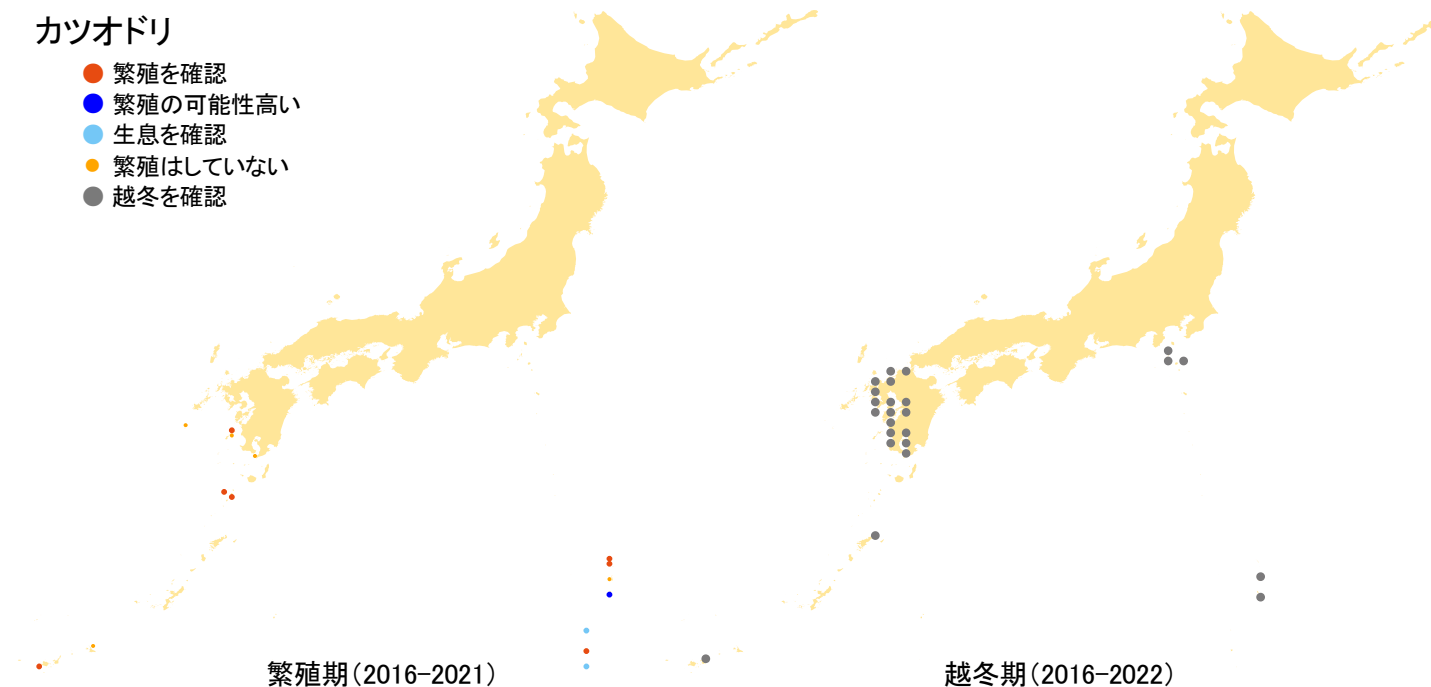

カツオドリ

- 繁殖を確認
- 繁殖の可能性高い
- 生息を確認
- 繁殖はしていない
- 越冬を確認

さえずりナビ・生態図鑑を見る: <https://www.bird-research.jp/1/bbarep/katsuodori.html>

繁殖期の分布変化を見る: <https://www.bird-atlas.jp/hikaku/bre/katsuodori.jpg>

越冬期の分布変化を見る: <https://www.bird-atlas.jp/hikaku/win/katsuodori.jpg>