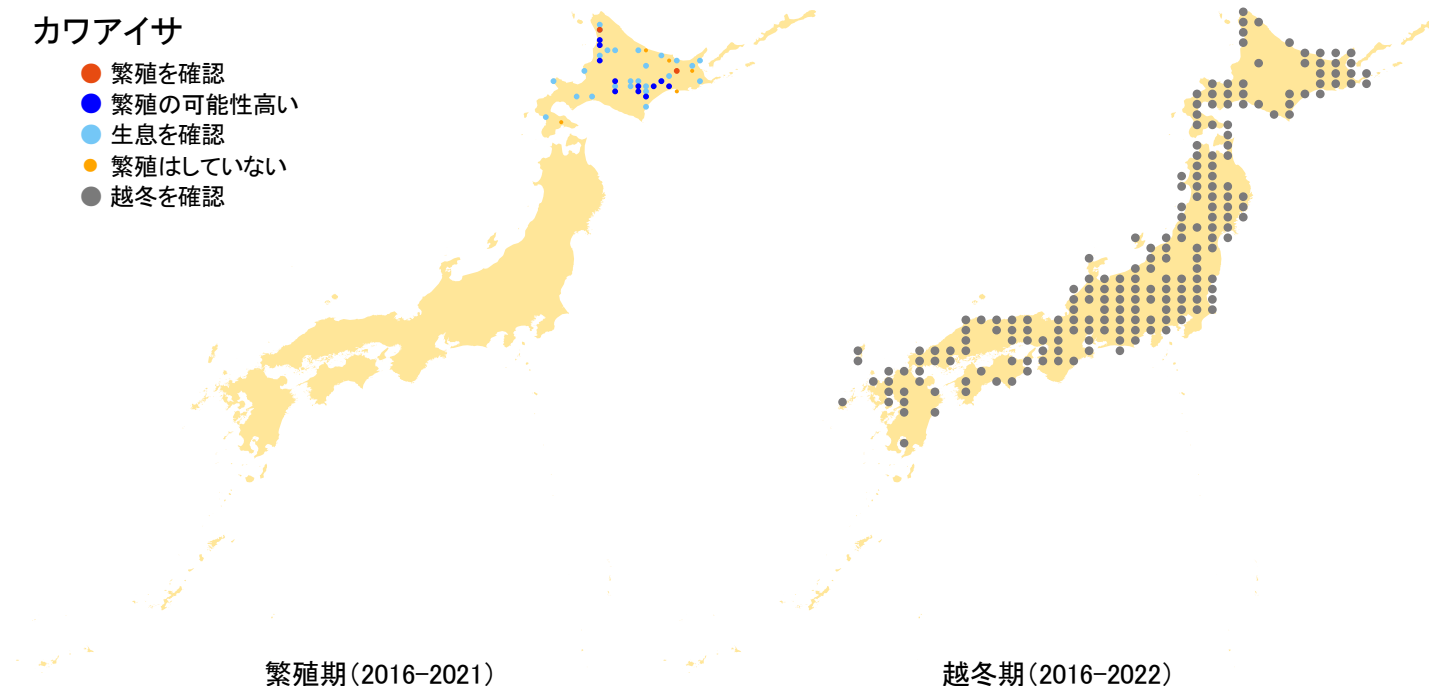

カワアイサ

- 繁殖を確認
- 繁殖の可能性高い
- 生息を確認
- 繁殖はしていない
- 越冬を確認

さえずりナビ・生態図鑑を見る: <https://www.bird-research.jp/1/bbarep/kawaaisa.html>

繁殖期の分布変化を見る: <https://www.bird-atlas.jp/hikaku/bre/kawaaisa.jpg>

越冬期の分布変化を見る: <https://www.bird-atlas.jp/hikaku/win/kawaaisa.jpg>