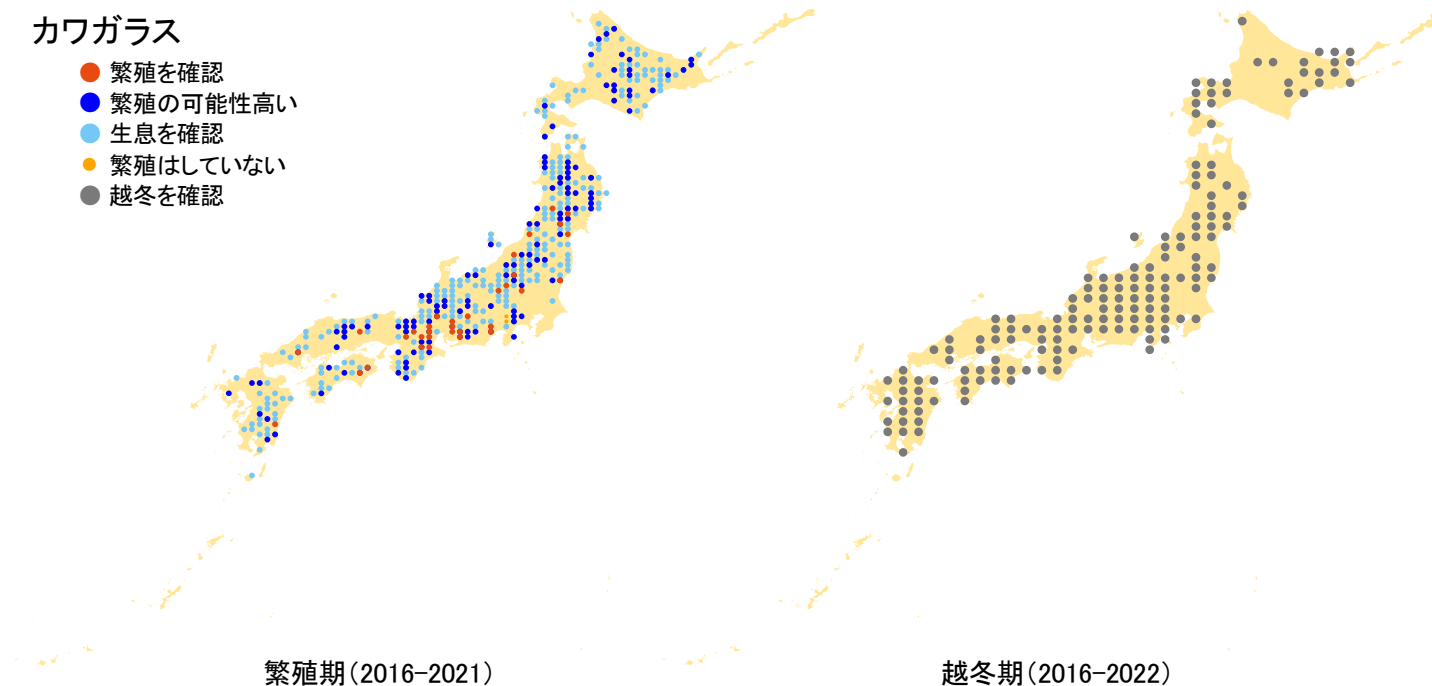

カワガラス

- 繁殖を確認
- 繁殖の可能性高い
- 生息を確認
- 繁殖はしていない
- 越冬を確認

さえずりナビ・生態図鑑を見る: <https://www.bird-research.jp/1/bbarep/kawagarasu.html>

繁殖期の分布変化を見る: <https://www.bird-atlas.jp/hikaku/bre/kawagarasu.jpg>

越冬期の分布変化を見る: <https://www.bird-atlas.jp/hikaku/win/kawagarasu.jpg>