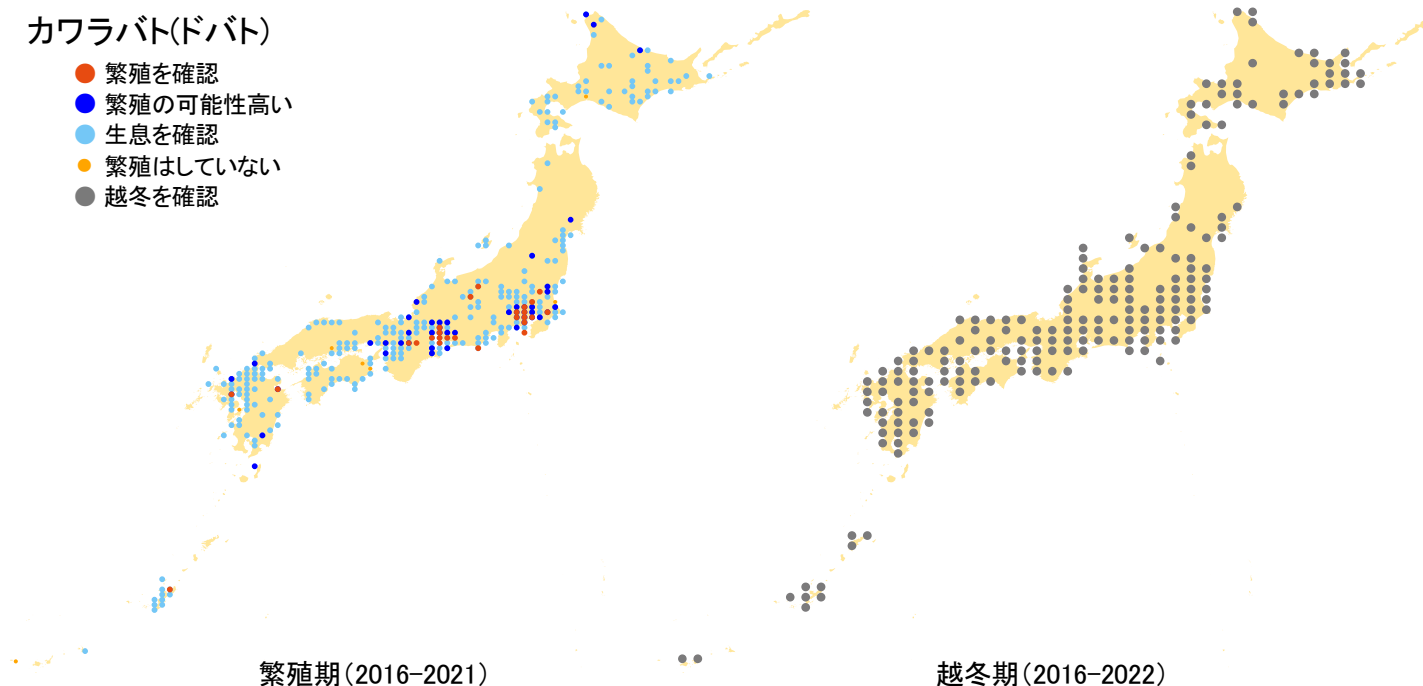

## カワラバト(ドバト)

- 繁殖を確認
- 繁殖の可能性高い
- 生息を確認
- 繁殖はしていない
- 越冬を確認

さえずりナビ・生態図鑑を見る: [https://www.bird-research.jp/1/bbarep/kawarabato\(dobato\).html](https://www.bird-research.jp/1/bbarep/kawarabato(dobato).html)

繁殖期の分布変化を見る: [https://www.bird-atlas.jp/hikaku/bre/kawarabato\(dobato\).jpg](https://www.bird-atlas.jp/hikaku/bre/kawarabato(dobato).jpg)

越冬期の分布変化を見る: [https://www.bird-atlas.jp/hikaku/win/kawarabato\(dobato\).jpg](https://www.bird-atlas.jp/hikaku/win/kawarabato(dobato).jpg)