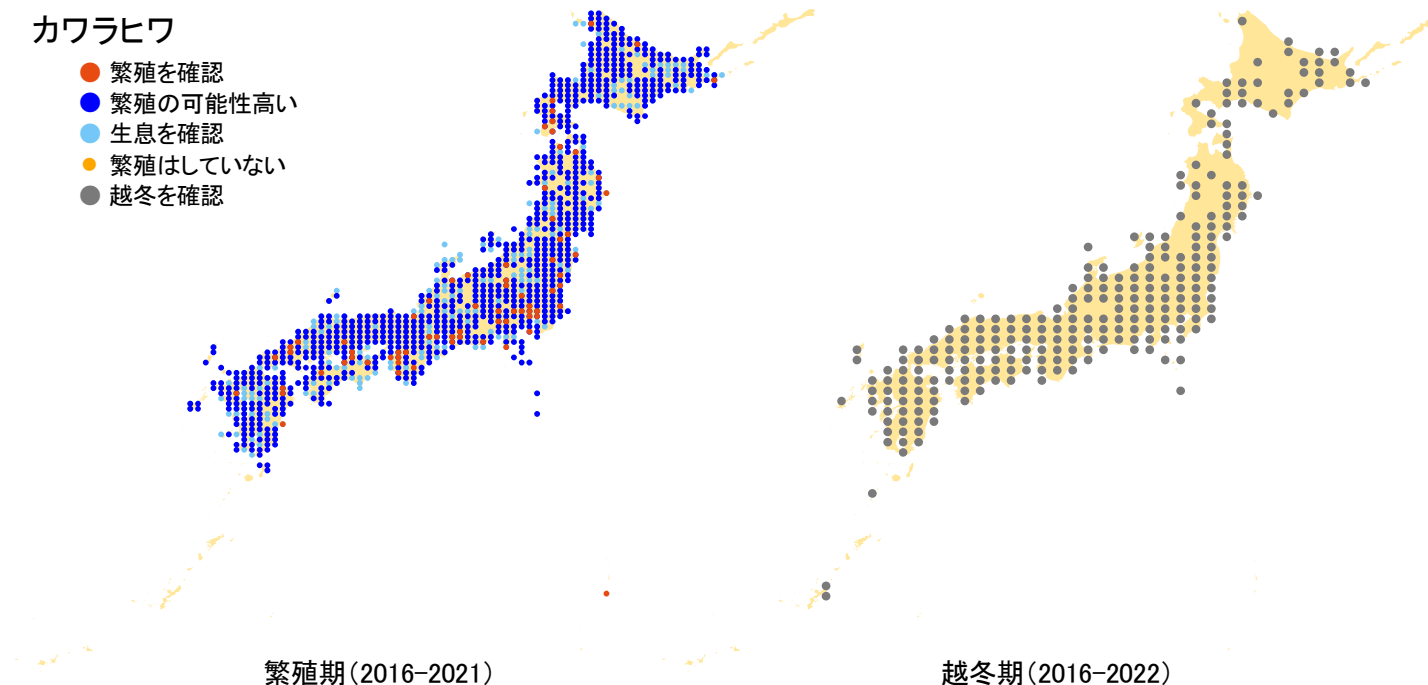

カワラヒワ

- 繁殖を確認
- 繁殖の可能性高い
- 生息を確認
- 繁殖はしていない
- 越冬を確認

さえずりナビ・生態図鑑を見る: <https://www.bird-research.jp/1/bbarep/kawarahiwa.html>

繁殖期の分布変化を見る: <https://www.bird-atlas.jp/hikaku/bre/kawarahiwa.jpg>

越冬期の分布変化を見る: <https://www.bird-atlas.jp/hikaku/win/kawarahiwa.jpg>