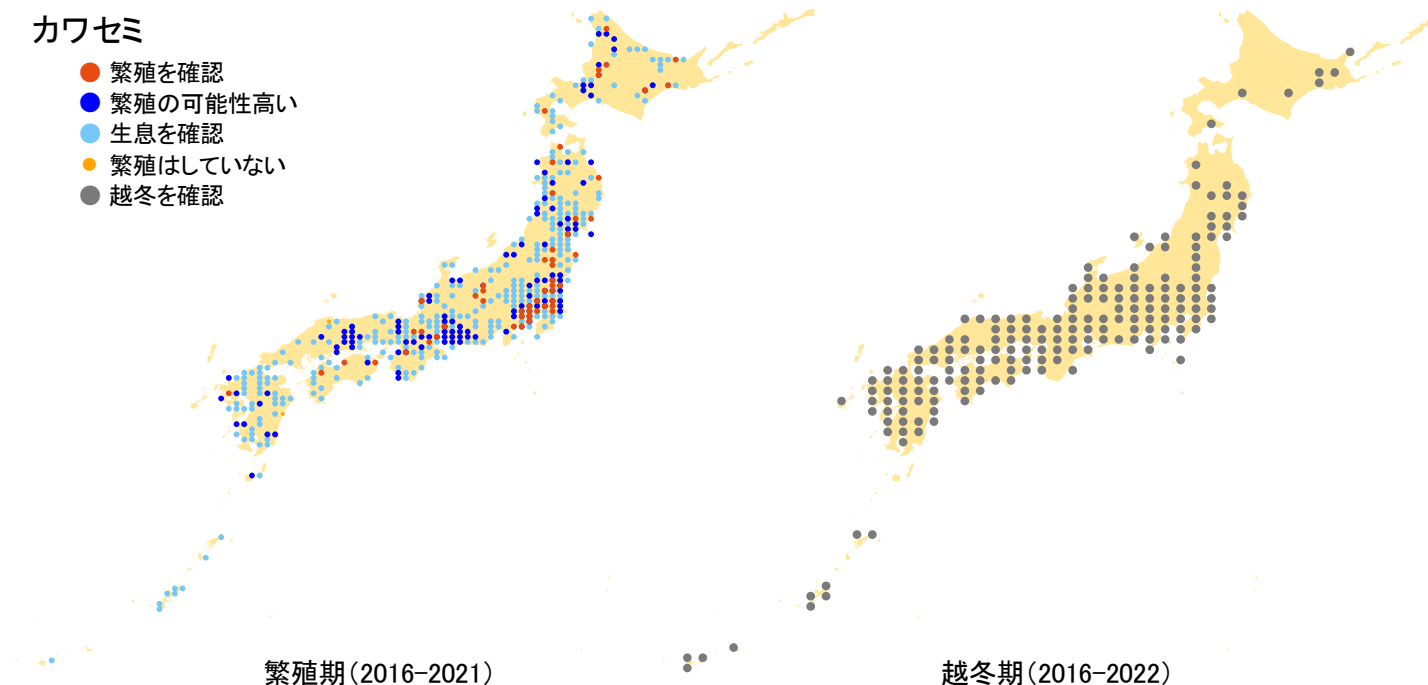

カワセミ

- 繁殖を確認
- 繁殖の可能性高い
- 生息を確認
- 繁殖はしていない
- 越冬を確認

さえずりナビ・生態図鑑を見る: <https://www.bird-research.jp/1/bbarep/kawasemi.html>

繁殖期の分布変化を見る: <https://www.bird-atlas.jp/hikaku/bre/kawasemi.jpg>

越冬期の分布変化を見る: <https://www.bird-atlas.jp/hikaku/win/kawasemi.jpg>