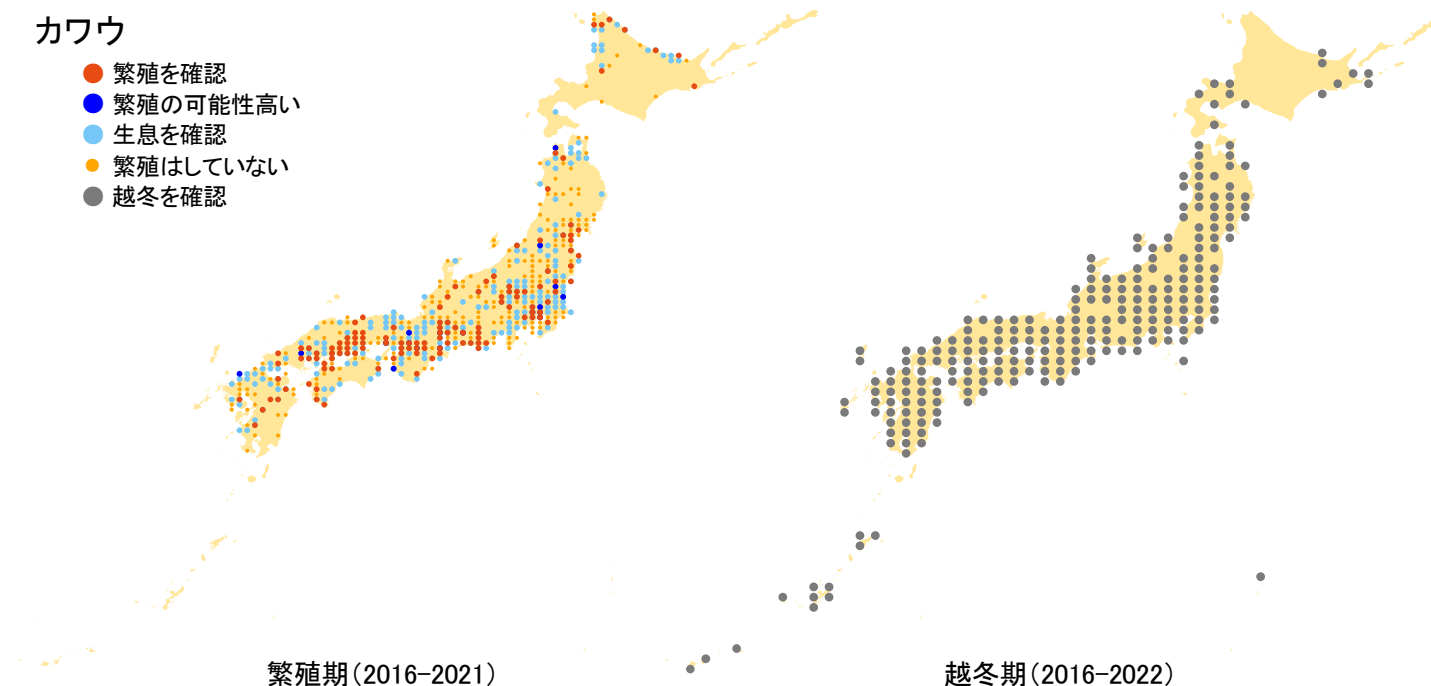

## カワウ

- 繁殖を確認
- 繁殖の可能性高い
- 生息を確認
- 繁殖はしていない
- 越冬を確認

さえずりナビ・生態図鑑を見る: <https://www.bird-research.jp/1/bbarep/kawau.html>

繁殖期の分布変化を見る: <https://www.bird-atlas.jp/hikaku/bre/kawau.jpg>

越冬期の分布変化を見る: <https://www.bird-atlas.jp/hikaku/win/kawau.jpg>