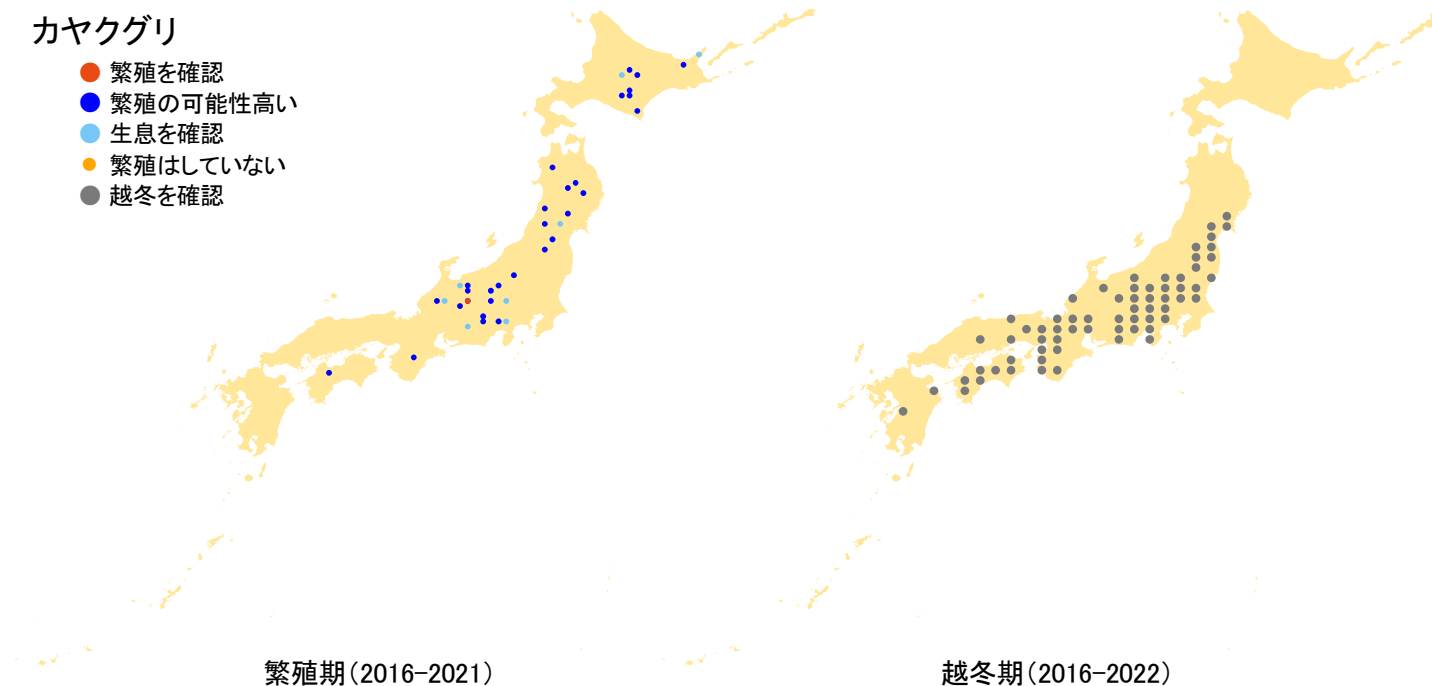

カヤクグリ

- 繁殖を確認
- 繁殖の可能性高い
- 生息を確認
- 繁殖はしていない
- 越冬を確認

さえずりナビ・生態図鑑を見る: <https://www.bird-research.jp/1/bbarep/kayakuguri.html>

繁殖期の分布変化を見る: <https://www.bird-atlas.jp/hikaku/bre/kayakuguri.jpg>

越冬期の分布変化を見る: <https://www.bird-atlas.jp/hikaku/win/kayakuguri.jpg>