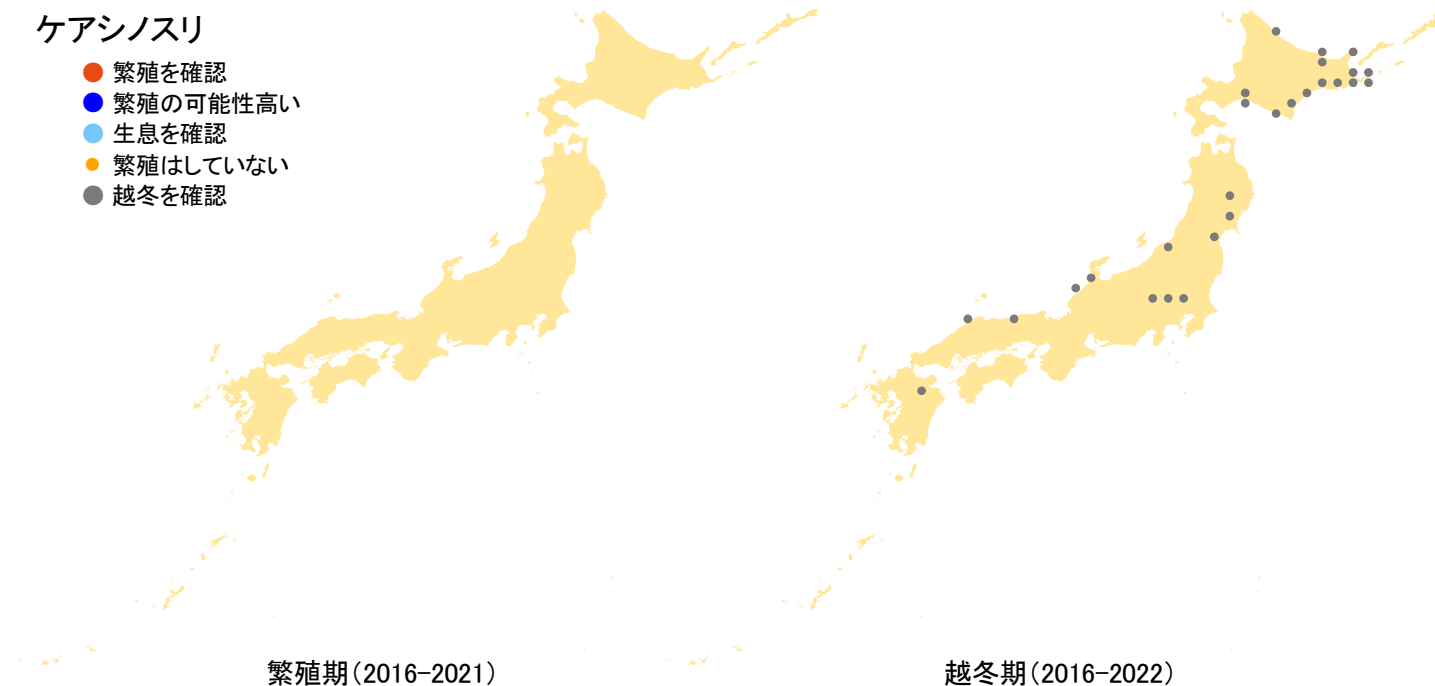

ケアシノスリ

- 繁殖を確認
- 繁殖の可能性高い
- 生息を確認
- 繁殖はしていない
- 越冬を確認

さえずりナビ・生態図鑑を見る: <https://www.bird-research.jp/1/bbarep/keashi.html>

繁殖期の分布変化を見る: —

越冬期の分布変化を見る: <https://www.bird-atlas.jp/hikaku/win/keashinosuri.jpg>