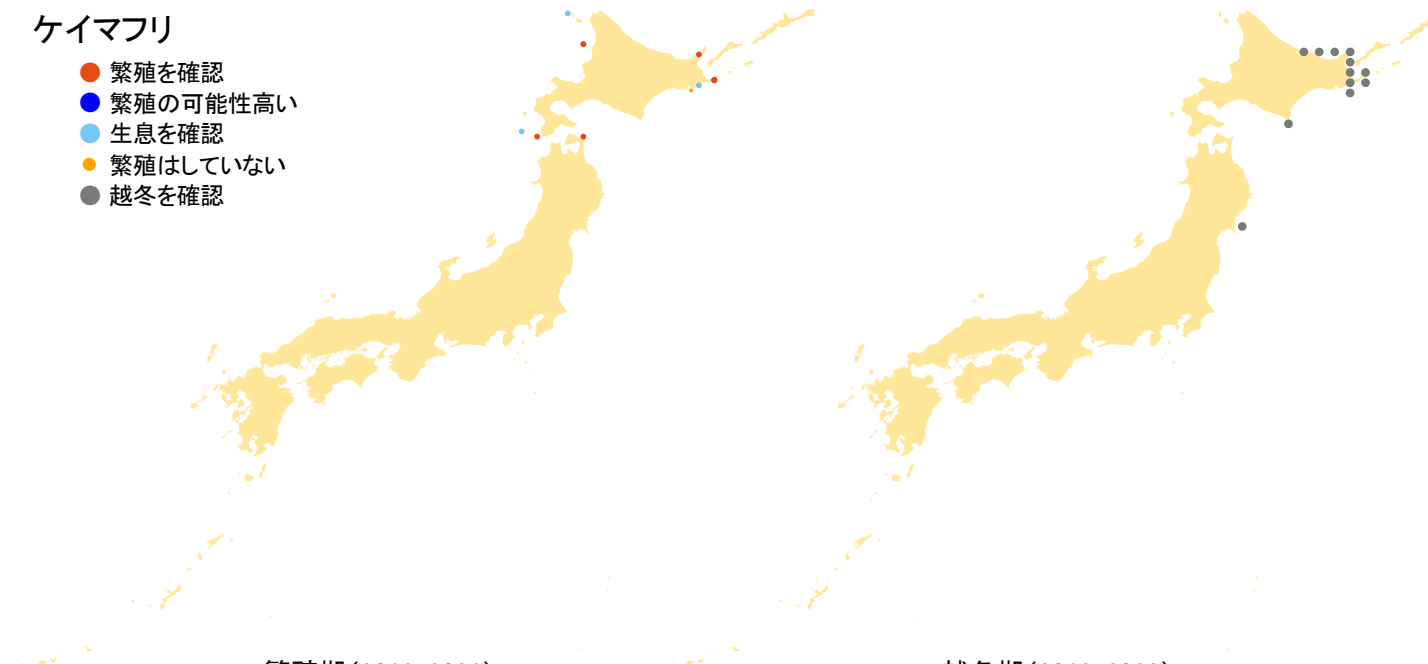

ケイマフリ

- 繁殖を確認
- 繁殖の可能性高い
- 生息を確認
- 繁殖はしていない
- 越冬を確認

繁殖期(2016-2021)

越冬期(2016-2022)

さえずりナビ・生態図鑑を見る: <https://www.bird-research.jp/1/bbarep/keimafuri.html>

繁殖期の分布変化を見る: <https://www.bird-atlas.jp/hikaku/bre/keimafuri.jpg>

越冬期の分布変化を見る: <https://www.bird-atlas.jp/hikaku/win/keimafuri.jpg>