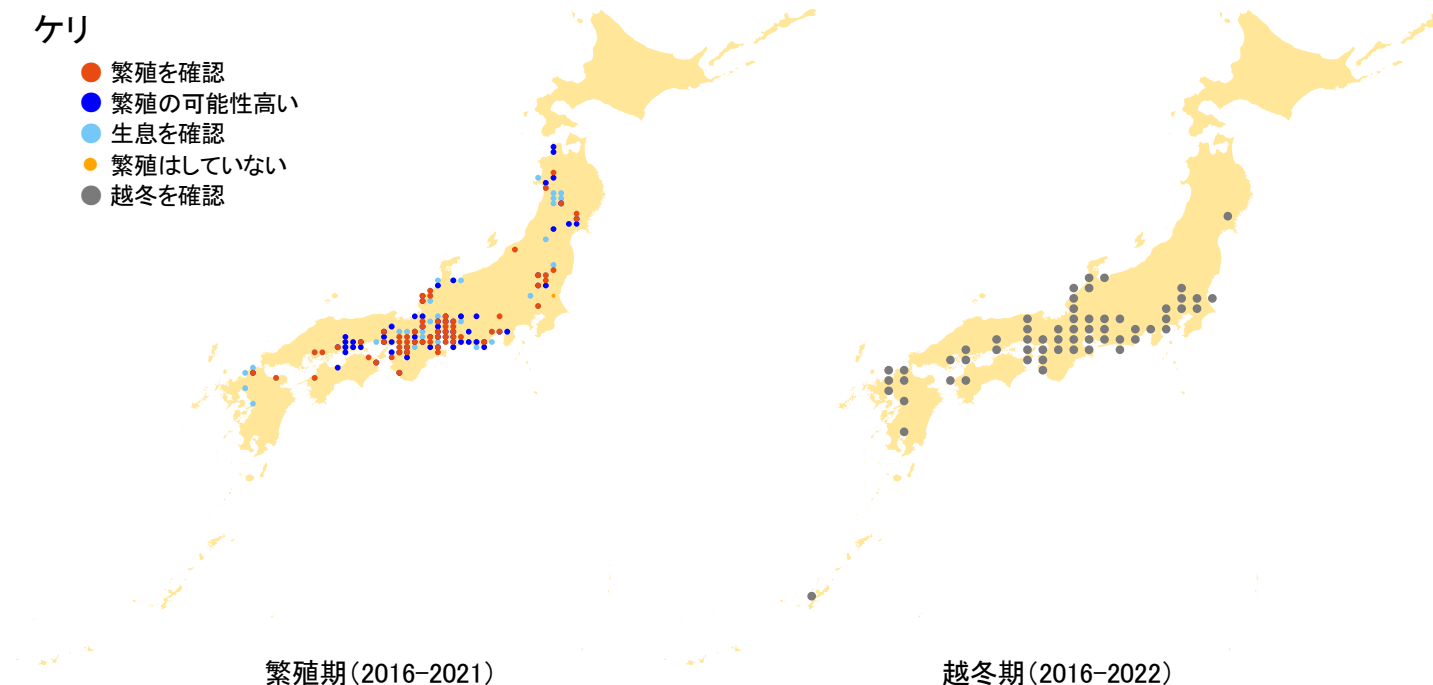

## ケリ

- 繁殖を確認
- 繁殖の可能性高い
- 生息を確認
- 繁殖はしていない
- 越冬を確認

さえずりナビ・生態図鑑を見る: <https://www.bird-research.jp/1/bbarep/keri.html>

繁殖期の分布変化を見る: <https://www.bird-atlas.jp/hikaku/bre/keri.jpg>

越冬期の分布変化を見る: <https://www.bird-atlas.jp/hikaku/win/keri.jpg>