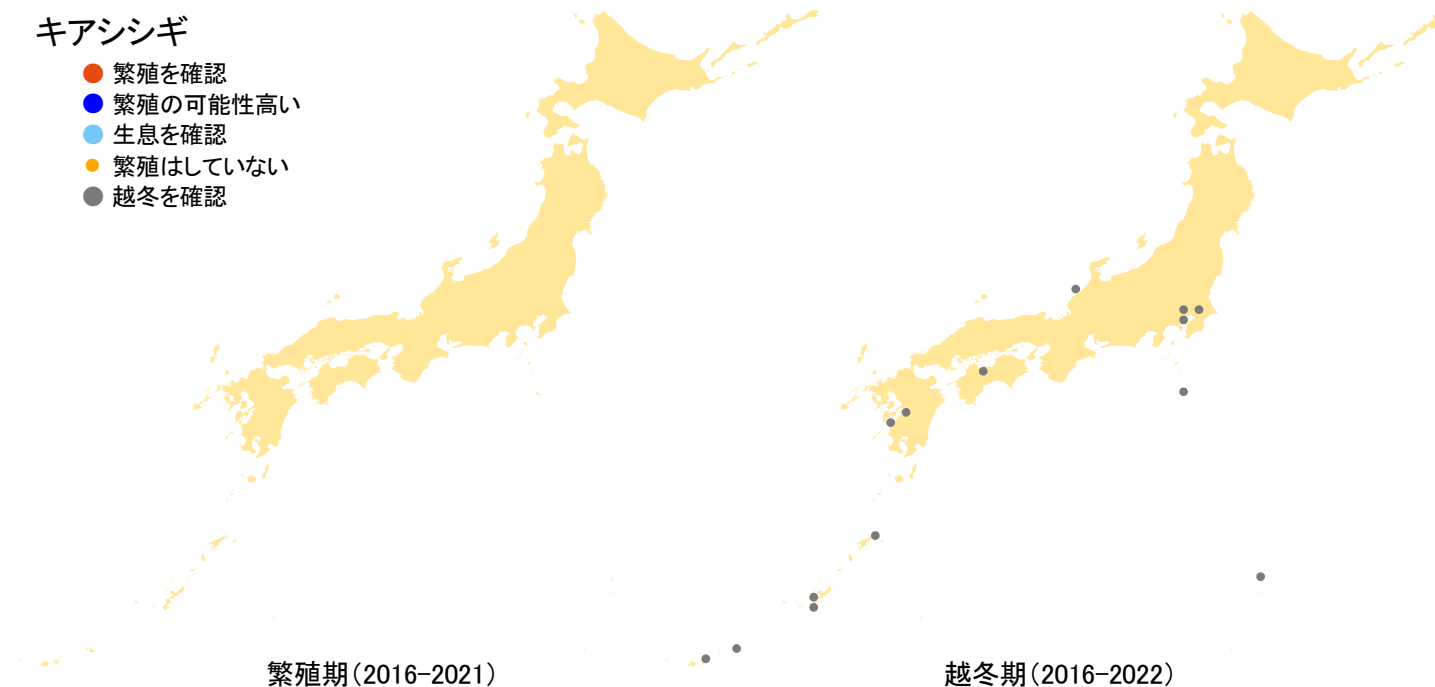

キアシシギ

- 繁殖を確認
- 繁殖の可能性高い
- 生息を確認
- 繁殖はしていない
- 越冬を確認

さえずりナビ・生態図鑑を見る: <https://www.bird-research.jp/1/bbarep/kiashi.html>

繁殖期の分布変化を見る: —

越冬期の分布変化を見る: <https://www.bird-atlas.jp/hikaku/win/kiashishigi.jpg>