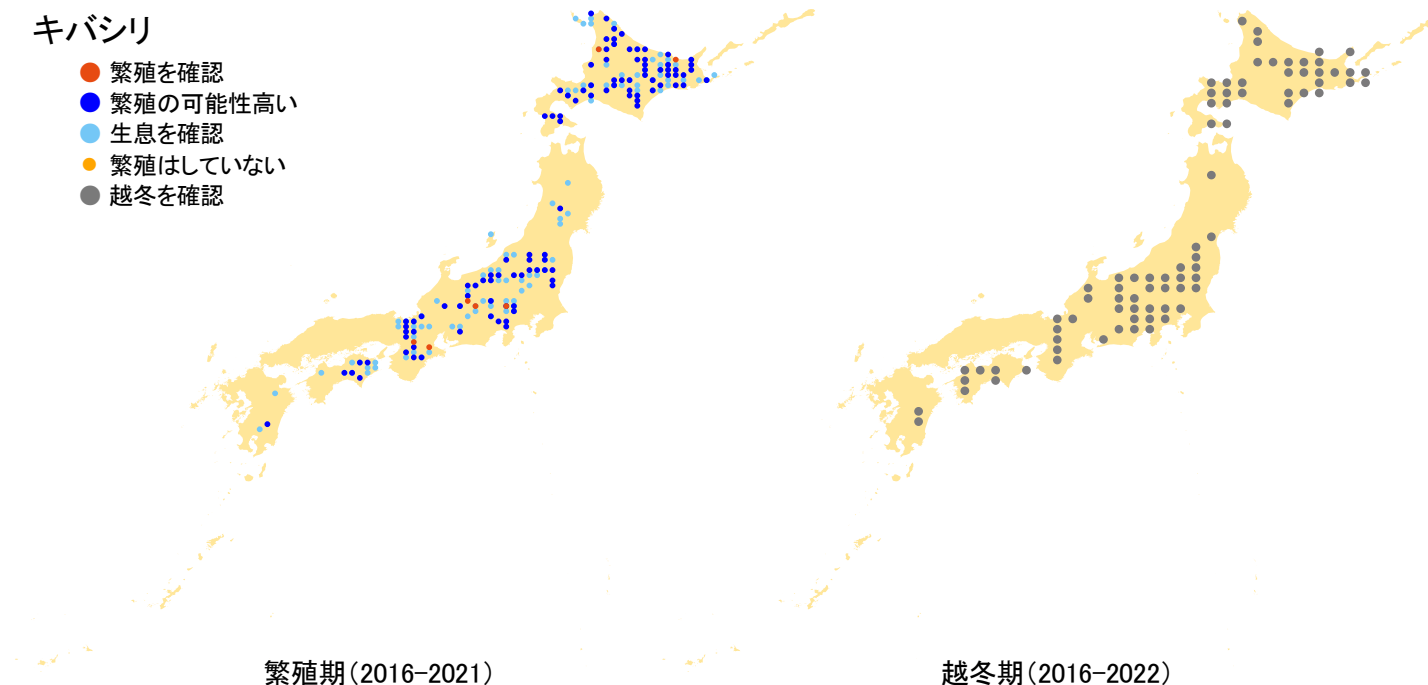

キバシリ

- 繁殖を確認
- 繁殖の可能性高い
- 生息を確認
- 繁殖はしていない
- 越冬を確認

さえずりナビ・生態図鑑を見る: <https://www.bird-research.jp/1/bbarep/kibashiri.html>

繁殖期の分布変化を見る: <https://www.bird-atlas.jp/hikaku/bre/kibashiri.jpg>

越冬期の分布変化を見る: <https://www.bird-atlas.jp/hikaku/win/kibashiri.jpg>