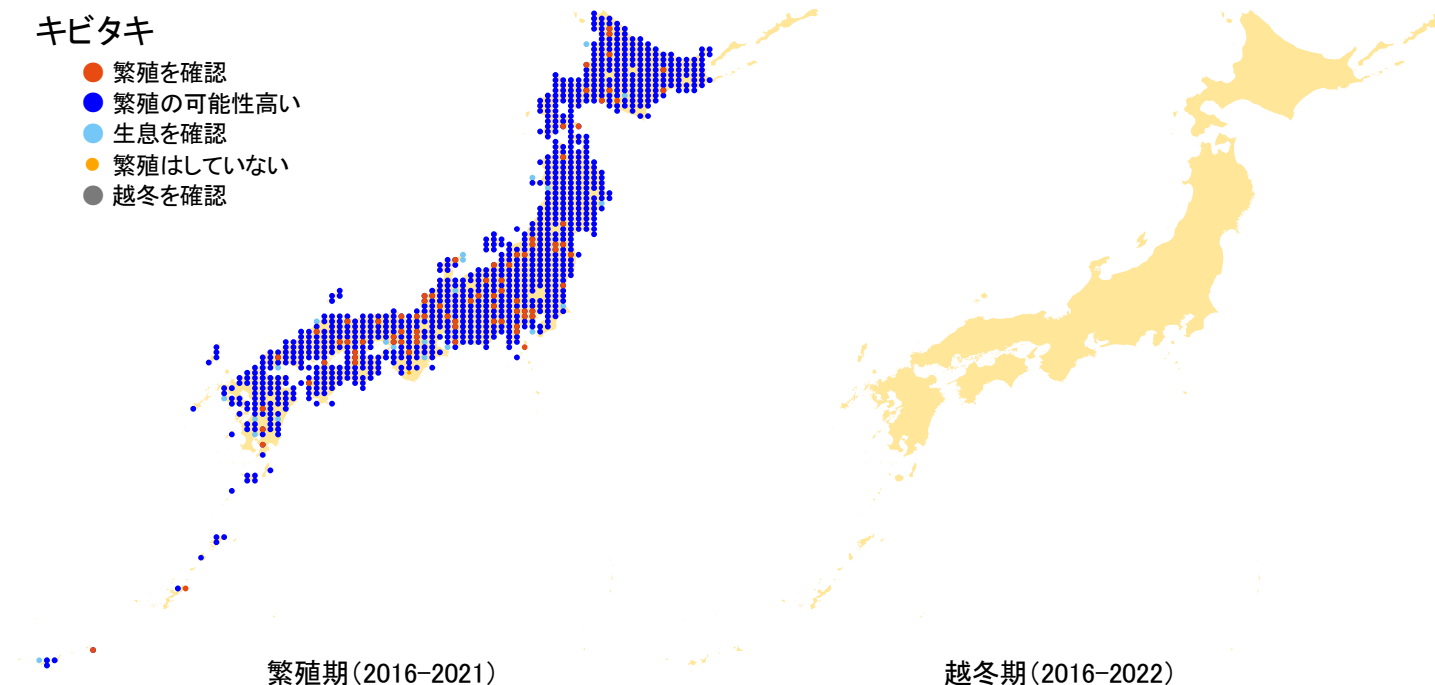

キビタキ

- 繁殖を確認
- 繁殖の可能性高い
- 生息を確認
- 繁殖はしていない
- 越冬を確認

さえずりナビ・生態図鑑を見る: <https://www.bird-research.jp/1/bbarep/kibitaki.html>

繁殖期の分布変化を見る: <https://www.bird-atlas.jp/hikaku/bre/kibitaki.jpg>

越冬期の分布変化を見る: —