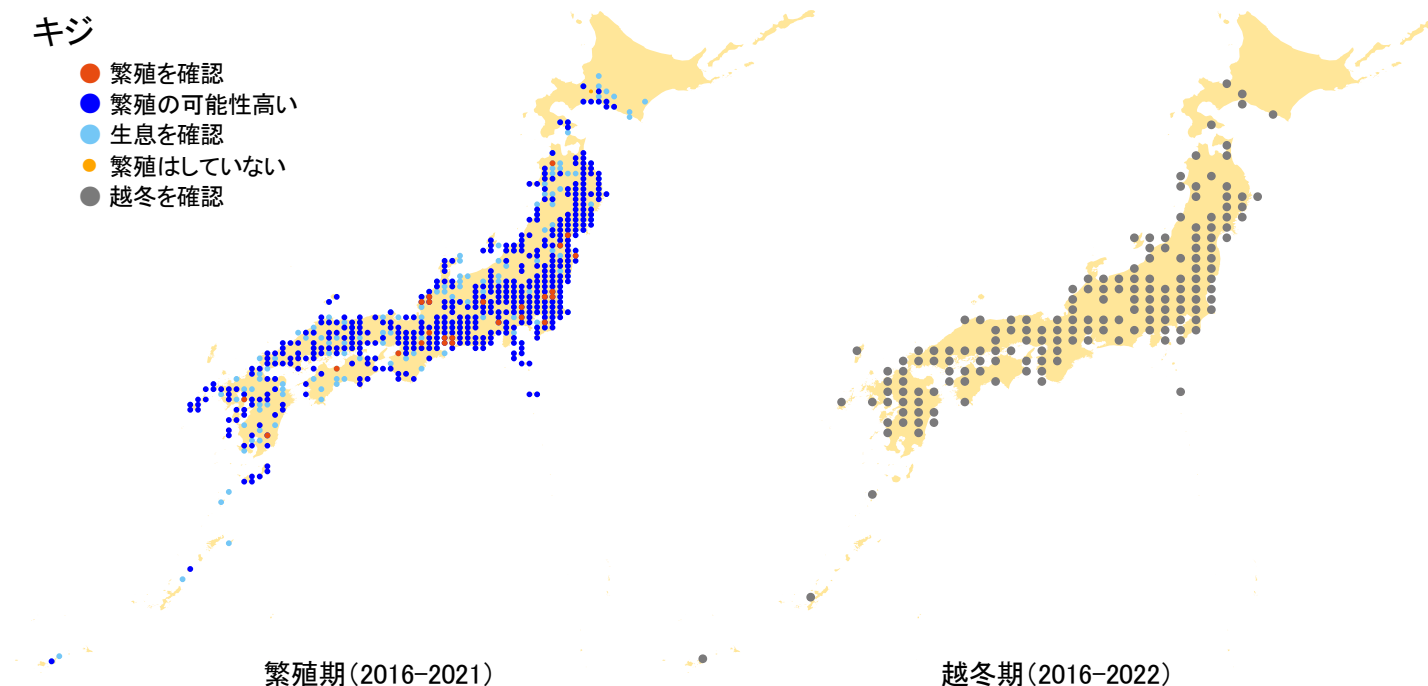

## キジ

- 繁殖を確認
- 繁殖の可能性高い
- 生息を確認
- 繁殖はしていない
- 越冬を確認

さえずりナビ・生態図鑑を見る: <https://www.bird-research.jp/1/bbarep/kiji.html>

繁殖期の分布変化を見る: <https://www.bird-atlas.jp/hikaku/bre/kiji.jpg>

越冬期の分布変化を見る: <https://www.bird-atlas.jp/hikaku/win/kiji.jpg>