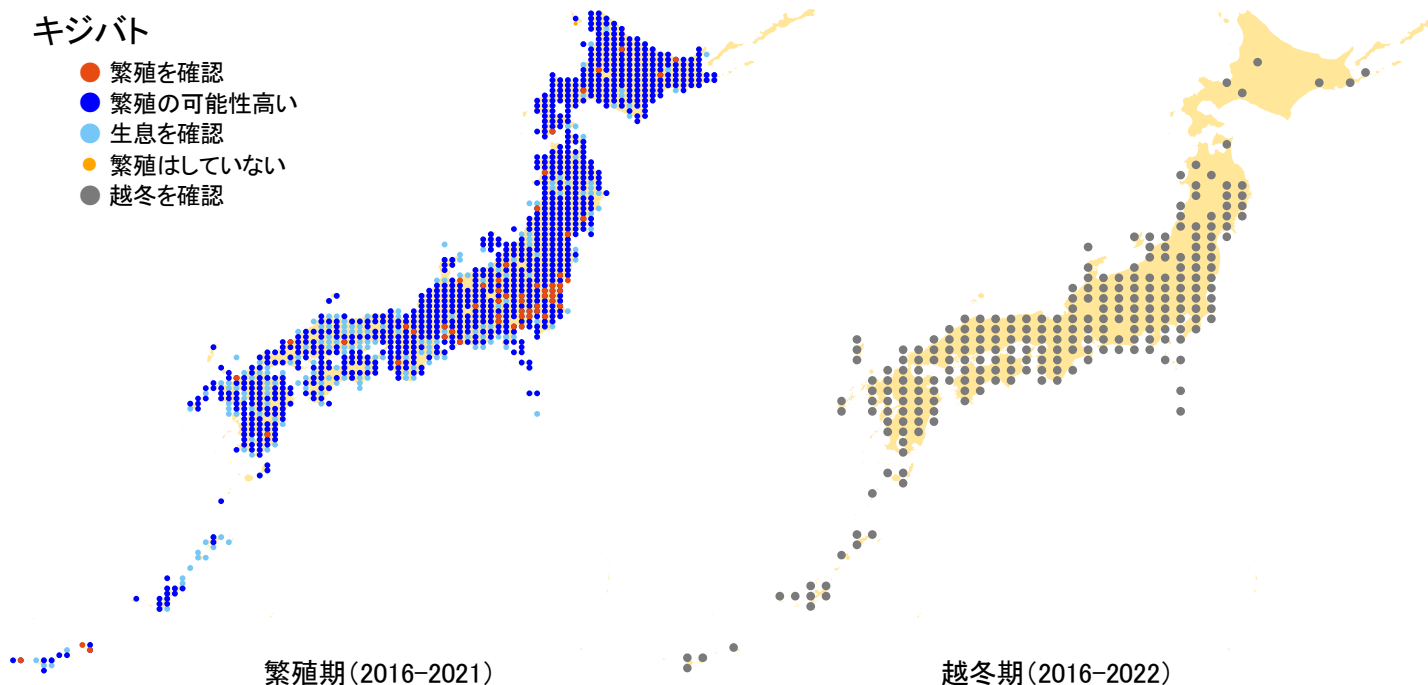

キジバト

- 繁殖を確認
- 繁殖の可能性高い
- 生息を確認
- 繁殖はしていない
- 越冬を確認

さえずりナビ・生態図鑑を見る: <https://www.bird-research.jp/1/bbarep/kijibato.html>

繁殖期の分布変化を見る: <https://www.bird-atlas.jp/hikaku/bre/kijibato.jpg>

越冬期の分布変化を見る: <https://www.bird-atlas.jp/hikaku/win/kijibato.jpg>