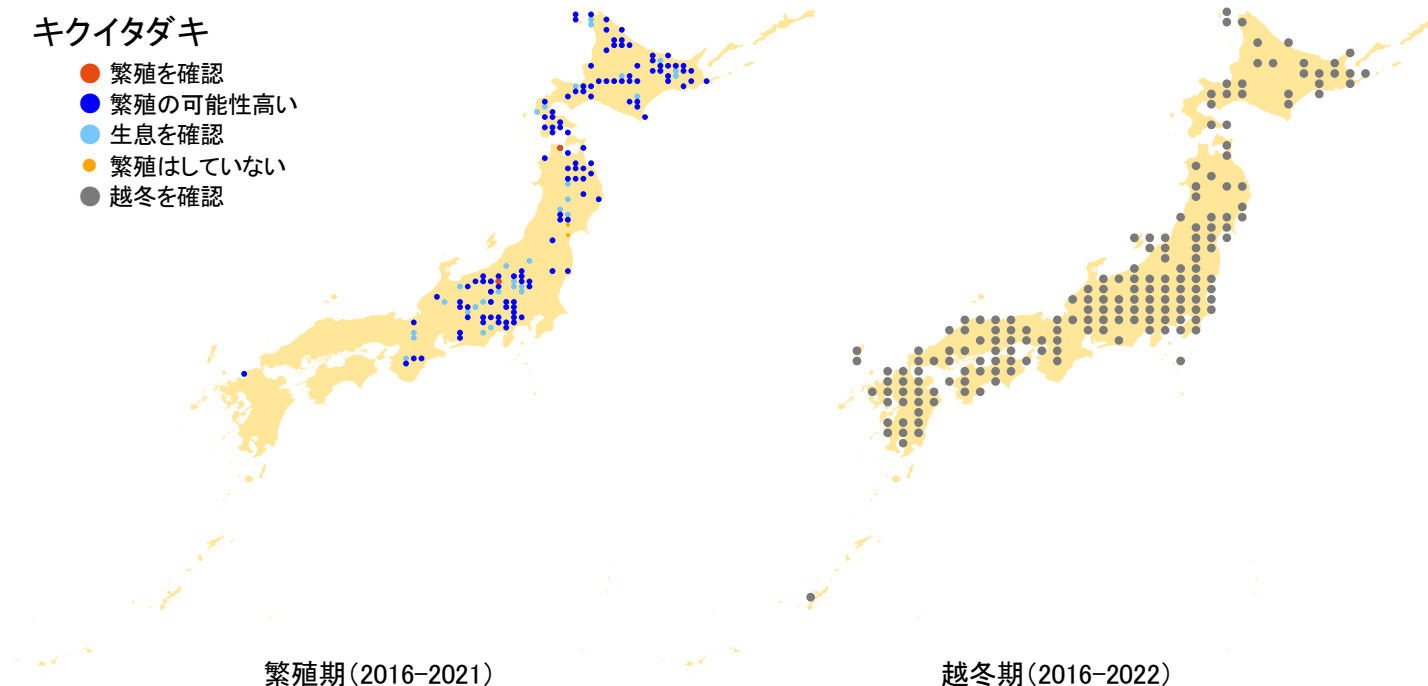

キクイタダキ

- 繁殖を確認
- 繁殖の可能性高い
- 生息を確認
- 繁殖はしていない
- 越冬を確認

さえずりナビ・生態図鑑を見る: <https://www.bird-research.jp/1/bbarep/kikuitadaki.html>

繁殖期の分布変化を見る: <https://www.bird-atlas.jp/hikaku/bre/kikuitadaki.jpg>

越冬期の分布変化を見る: <https://www.bird-atlas.jp/hikaku/win/kikuitadaki.jpg>