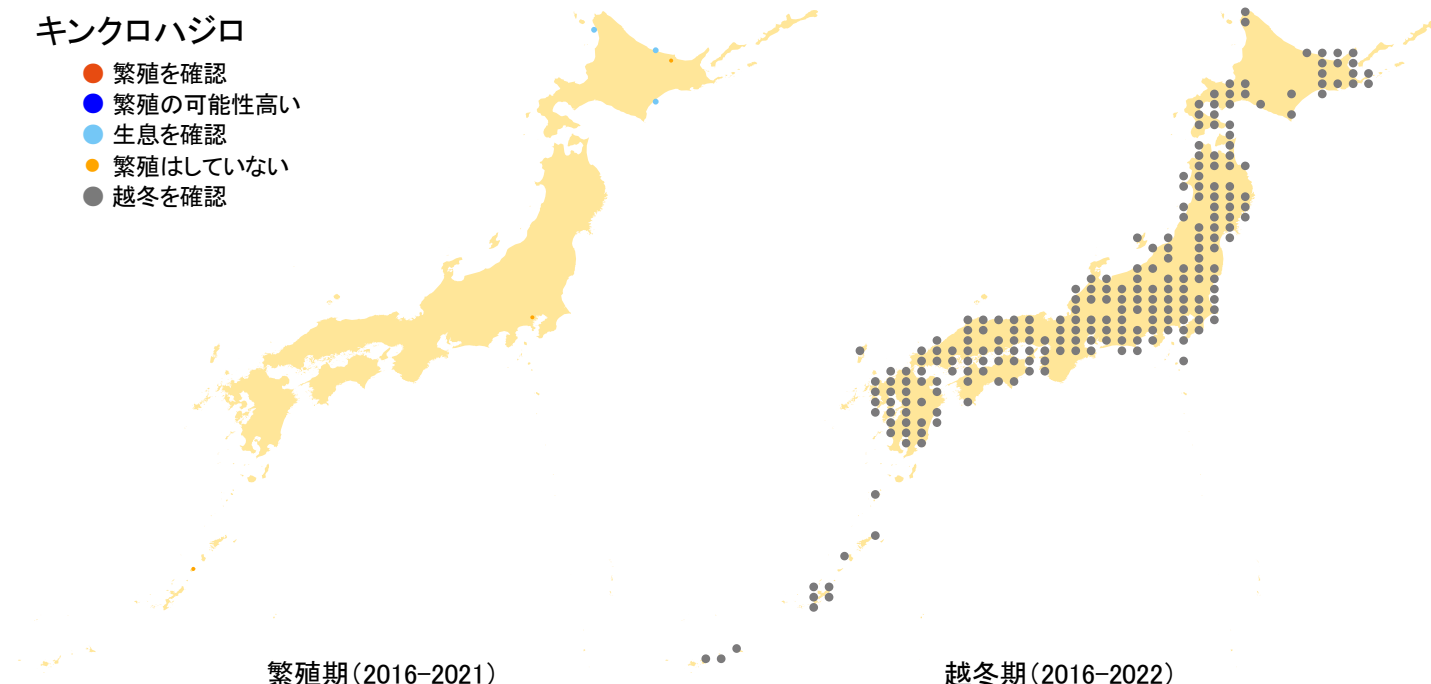

## キンクロハジロ

- 繁殖を確認
- 繁殖の可能性高い
- 生息を確認
- 繁殖はしていない
- 越冬を確認

さえずりナビ・生態図鑑を見る: <https://www.bird-research.jp/1/bbarep/kinkurohaji.html>

繁殖期の分布変化を見る: <https://www.bird-atlas.jp/hikaku/bre/kinkurohaji.jpg>

越冬期の分布変化を見る: <https://www.bird-atlas.jp/hikaku/win/kinkurohaji.jpg>