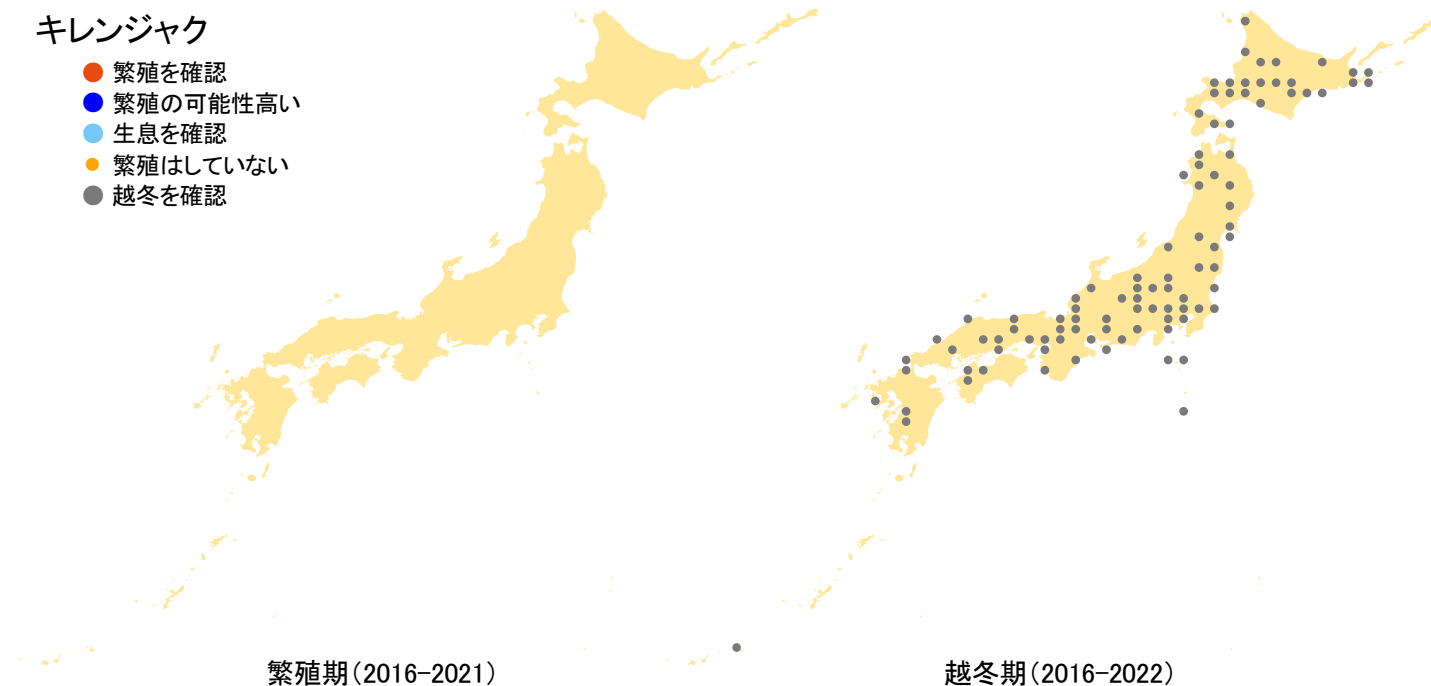

キレンジャク

- 繁殖を確認
- 繁殖の可能性高い
- 生息を確認
- 繁殖はしていない
- 越冬を確認

さえずりナビ・生態図鑑を見る: <https://www.bird-research.jp/1/bbarep/kirenjaku.html>

繁殖期の分布変化を見る: —

越冬期の分布変化を見る: <https://www.bird-atlas.jp/hikaku/win/kirenjaku.jpg>