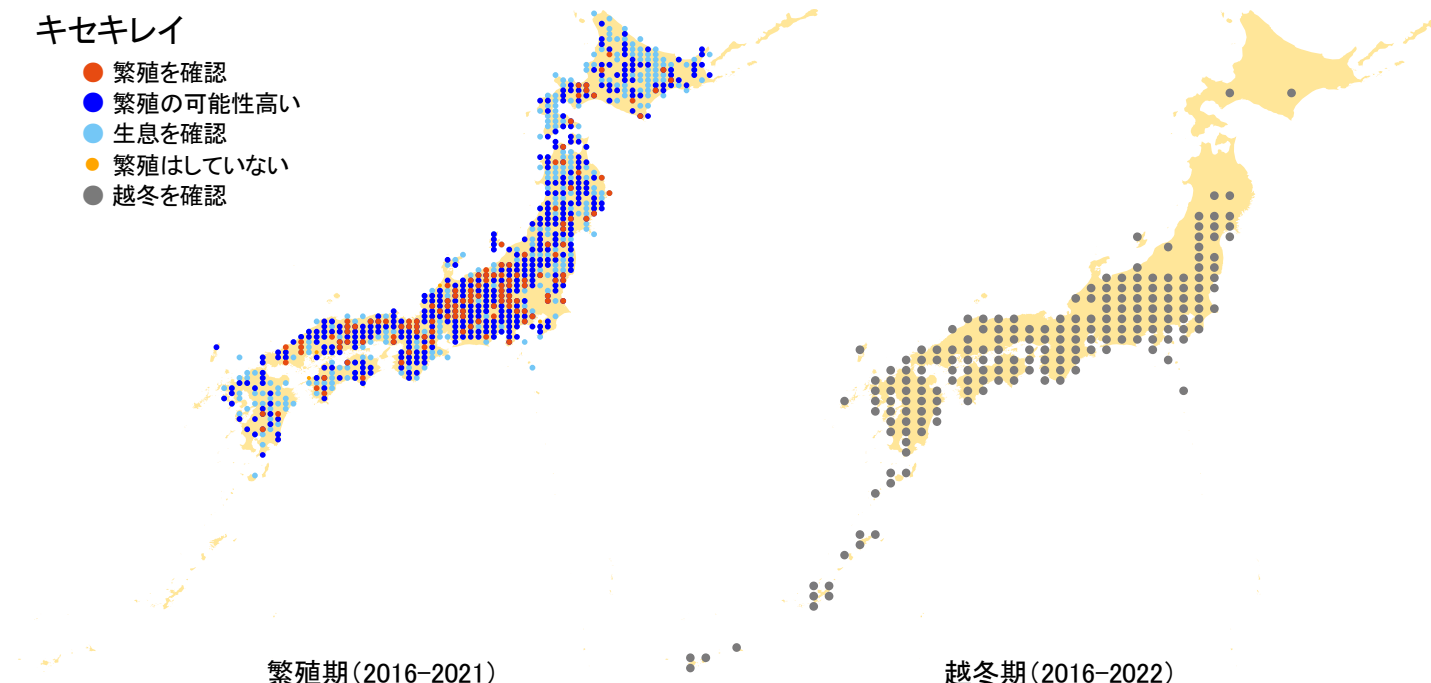

キセキレイ

- 繁殖を確認
- 繁殖の可能性高い
- 生息を確認
- 繁殖はしていない
- 越冬を確認

さえずりナビ・生態図鑑を見る: <https://www.bird-research.jp/1/bbarep/kisekirei.html>

繁殖期の分布変化を見る: <https://www.bird-atlas.jp/hikaku/bre/kisekirei.jpg>

越冬期の分布変化を見る: <https://www.bird-atlas.jp/hikaku/win/kisekirei.jpg>