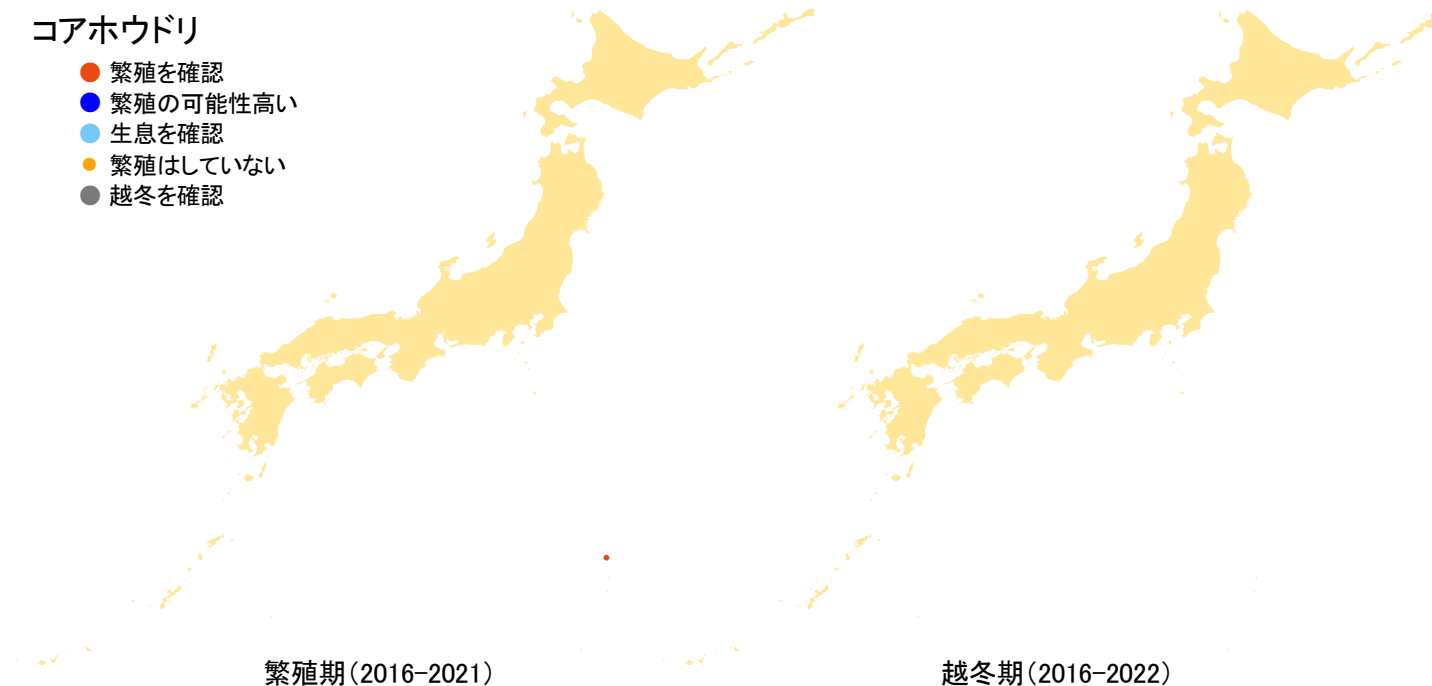

## コアホウドリ

- 繁殖を確認
- 繁殖の可能性高い
- 生息を確認
- 繁殖はしていない
- 越冬を確認

さえずりナビ・生態図鑑を見る: <https://www.bird-research.jp/1/bbarep/koahodori.html>

繁殖期の分布変化を見る: <https://www.bird-atlas.jp/hikaku/bre/koahodori.jpg>

越冬期の分布変化を見る: —