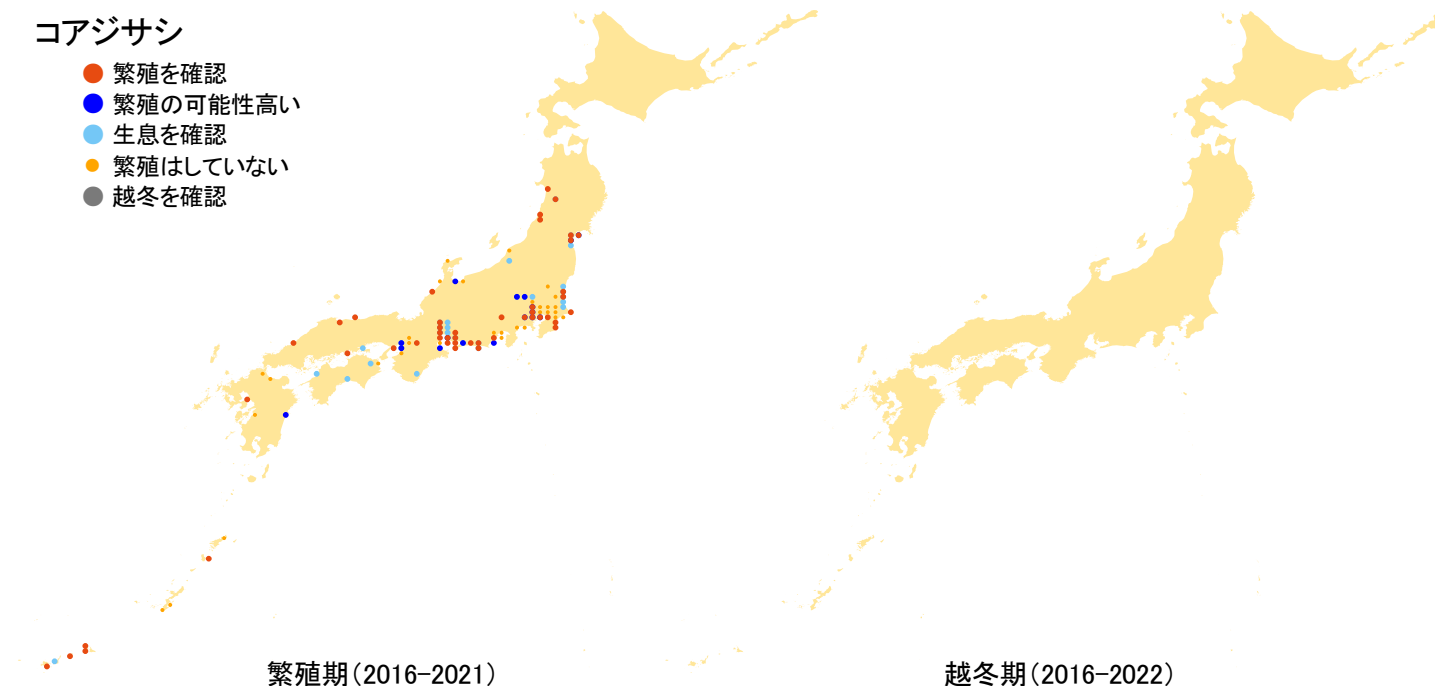

## コアジサシ

- 繁殖を確認
- 繁殖の可能性高い
- 生息を確認
- 繁殖はしていない
- 越冬を確認

さえずりナビ・生態図鑑を見る: <https://www.bird-research.jp/1/bbarep/koajisashi.html>

繁殖期の分布変化を見る: <https://www.bird-atlas.jp/hikaku/bre/koajisashi.jpg>

越冬期の分布変化を見る: —