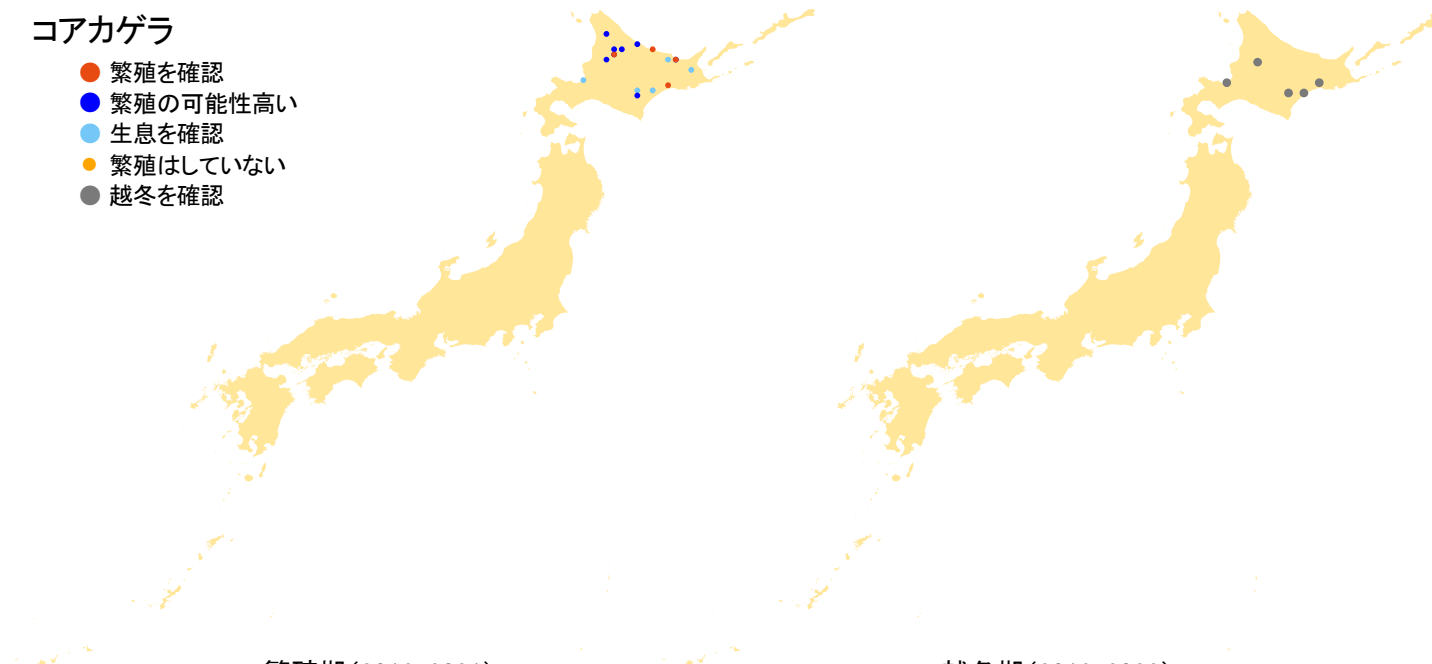

コアカゲラ

- 繁殖を確認
- 繁殖の可能性高い
- 生息を確認
- 繁殖はしていない
- 越冬を確認

繁殖期(2016-2021)

越冬期(2016-2022)

さえずりナビ・生態図鑑を見る: <https://www.bird-research.jp/1/bbarep/koakagera.html>

繁殖期の分布変化を見る: <https://www.bird-atlas.jp/hikaku/bre/koakagera.jpg>

越冬期の分布変化を見る: <https://www.bird-atlas.jp/hikaku/win/koakagera.jpg>