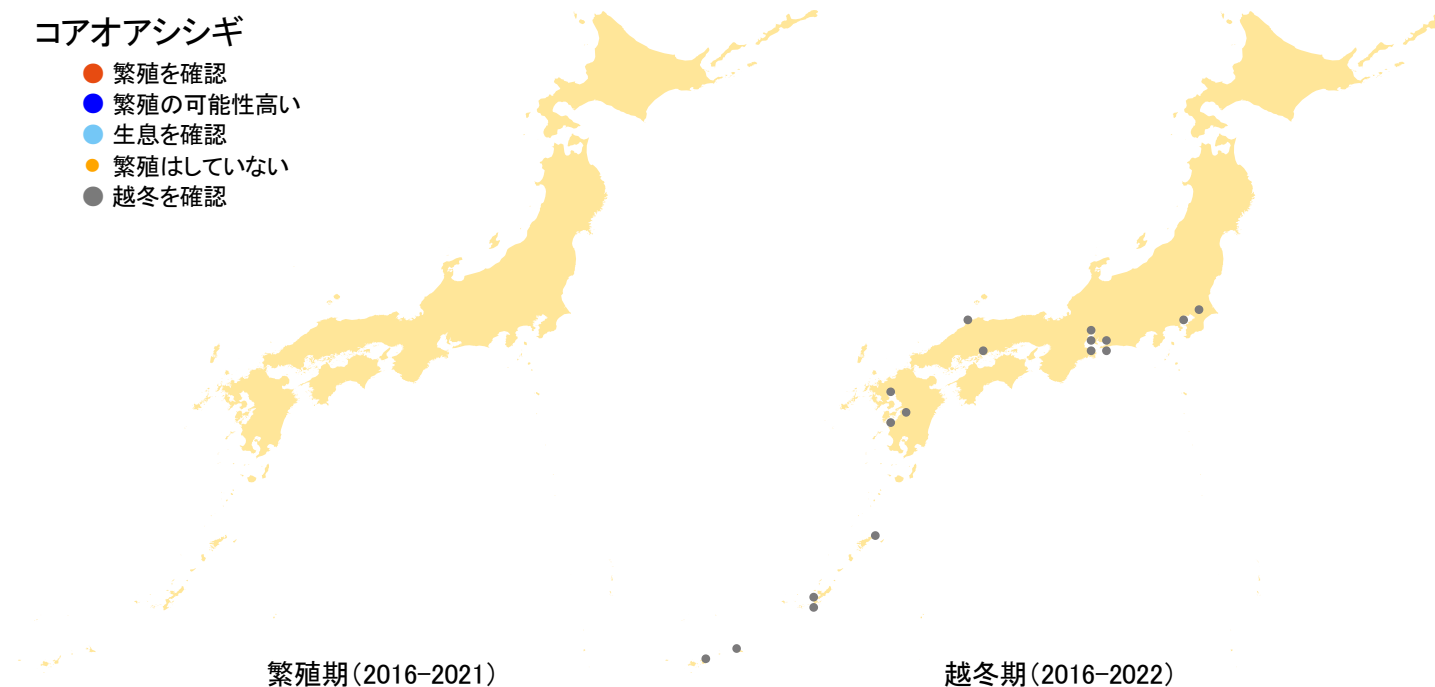

コアオアシシギ

- 繁殖を確認
- 繁殖の可能性高い
- 生息を確認
- 繁殖はしていない
- 越冬を確認

さえずりナビ・生態図鑑を見る: <https://www.bird-research.jp/1/bbarep/koao.html>

繁殖期の分布変化を見る: —

越冬期の分布変化を見る: <https://www.bird-atlas.jp/hikaku/win/koaoashishigi.jpg>