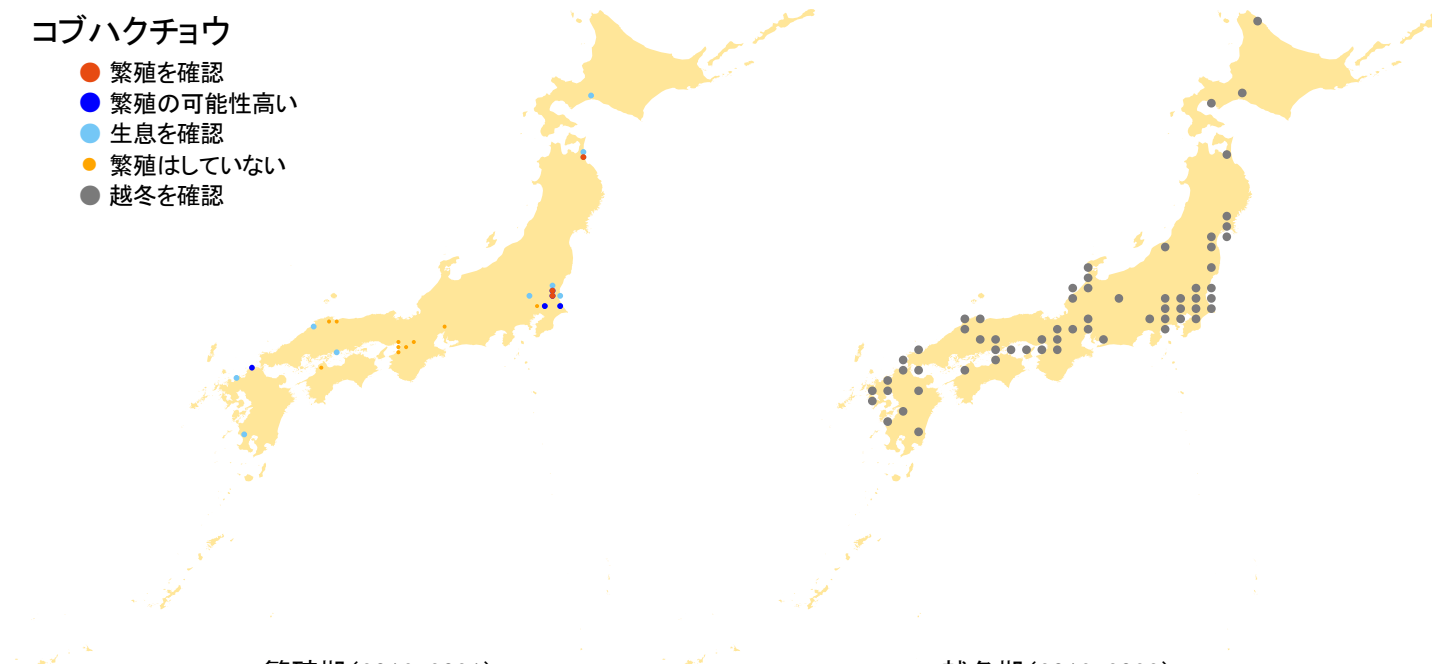

コブハクチョウ

- 繁殖を確認
- 繁殖の可能性高い
- 生息を確認
- 繁殖はしていない
- 越冬を確認

繁殖期(2016-2021)

越冬期(2016-2022)

さえずりナビ・生態図鑑を見る: <https://www.bird-research.jp/1/bbarep/kobuhakucho.html>

繁殖期の分布変化を見る: <https://www.bird-atlas.jp/hikaku/bre/kobuhakucho.jpg>

越冬期の分布変化を見る: <https://www.bird-atlas.jp/hikaku/win/kobuhakucho.jpg>