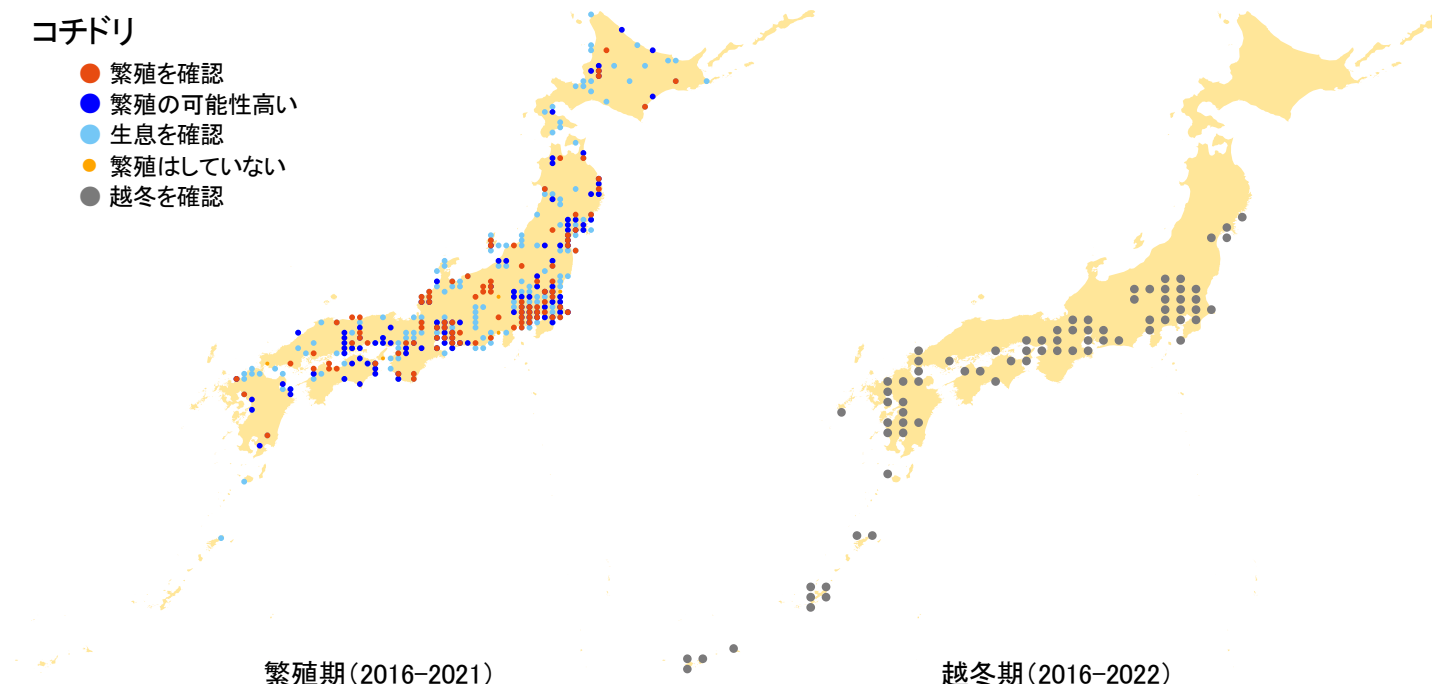

コチドリ

- 繁殖を確認
- 繁殖の可能性高い
- 生息を確認
- 繁殖はしていない
- 越冬を確認

さえずりナビ・生態図鑑を見る: <https://www.bird-research.jp/1/bbarep/kochidori.html>

繁殖期の分布変化を見る: <https://www.bird-atlas.jp/hikaku/bre/kochidori.jpg>

越冬期の分布変化を見る: <https://www.bird-atlas.jp/hikaku/win/kochidori.jpg>