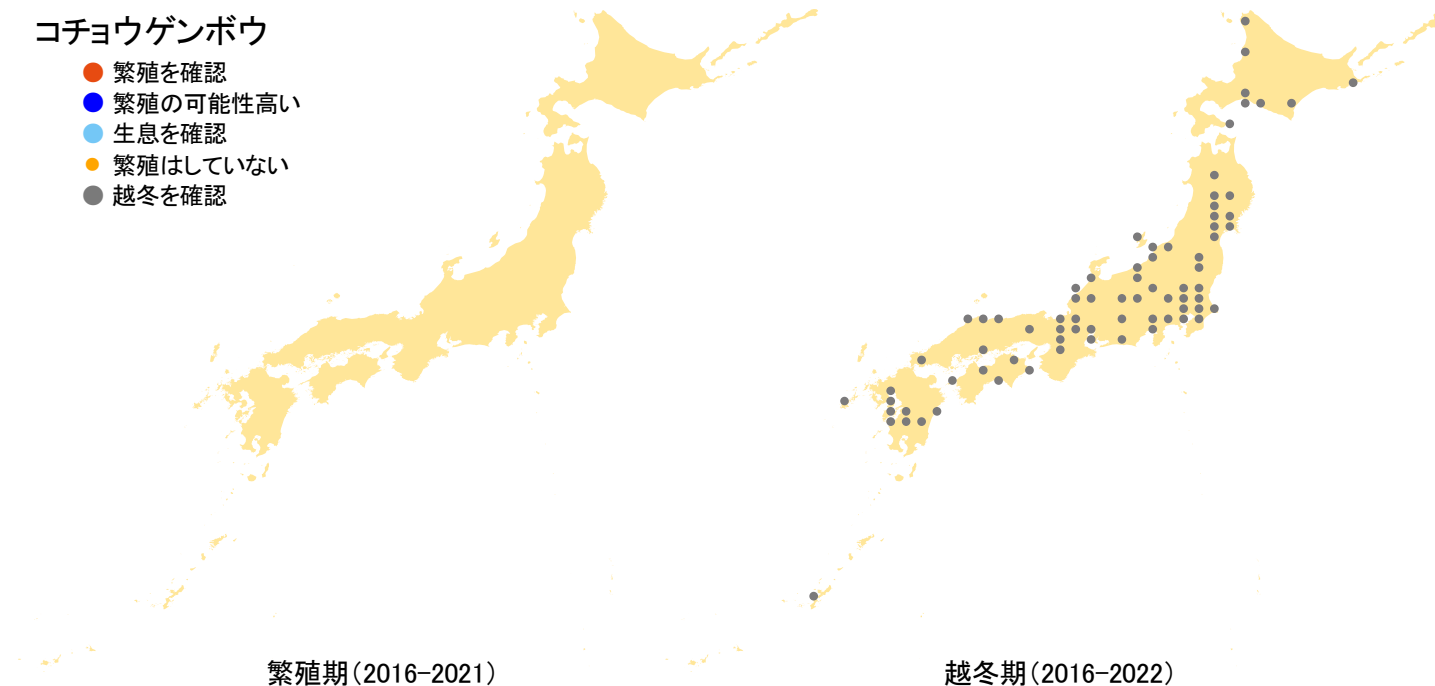

コチョウゲンボウ

- 繁殖を確認
- 繁殖の可能性高い
- 生息を確認
- 繁殖はしていない
- 越冬を確認

さえずりナビ・生態図鑑を見る: <https://www.bird-research.jp/1/bbarep/kochogen.html>

繁殖期の分布変化を見る: —

越冬期の分布変化を見る: <https://www.bird-atlas.jp/hikaku/win/kochogembo.jpg>