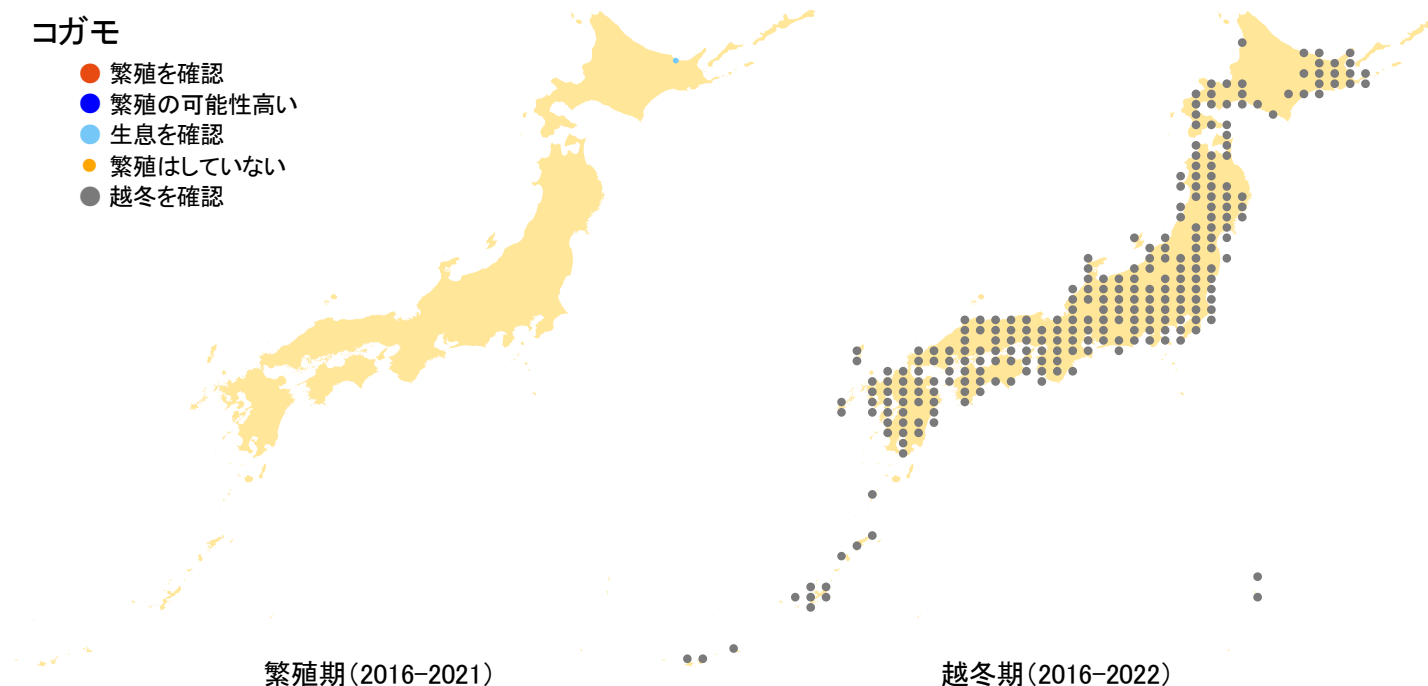

コガモ

- 繁殖を確認
- 繁殖の可能性高い
- 生息を確認
- 繁殖はしていない
- 越冬を確認

さえずりナビ・生態図鑑を見る: <https://www.bird-research.jp/1/bbarep/kogamo.html>

繁殖期の分布変化を見る: <https://www.bird-atlas.jp/hikaku/bre/kogamo.jpg>

越冬期の分布変化を見る: <https://www.bird-atlas.jp/hikaku/win/kogamo.jpg>