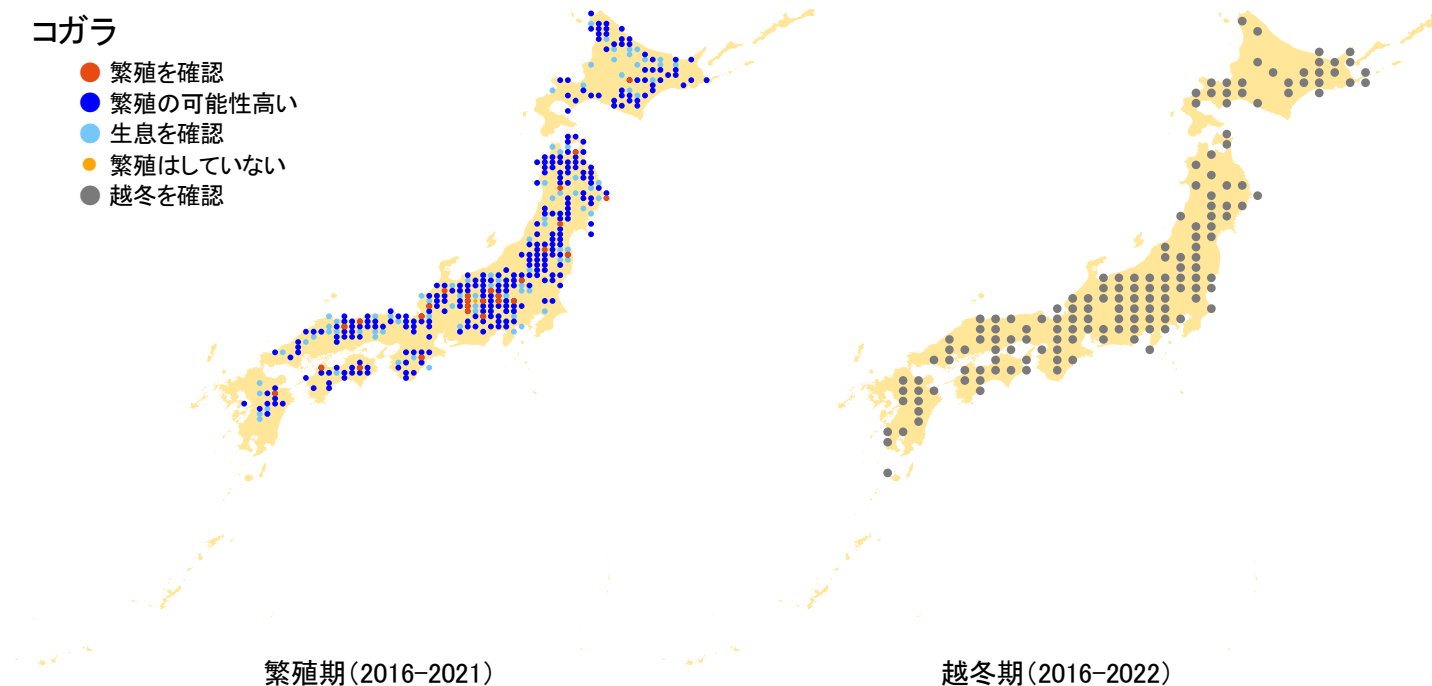

コガラ

- 繁殖を確認
- 繁殖の可能性高い
- 生息を確認
- 繁殖はしていない
- 越冬を確認

さえずりナビ・生態図鑑を見る: <https://www.bird-research.jp/1/bbarep/kogara.html>

繁殖期の分布変化を見る: <https://www.bird-atlas.jp/hikaku/bre/kogara.jpg>

越冬期の分布変化を見る: <https://www.bird-atlas.jp/hikaku/win/kogara.jpg>