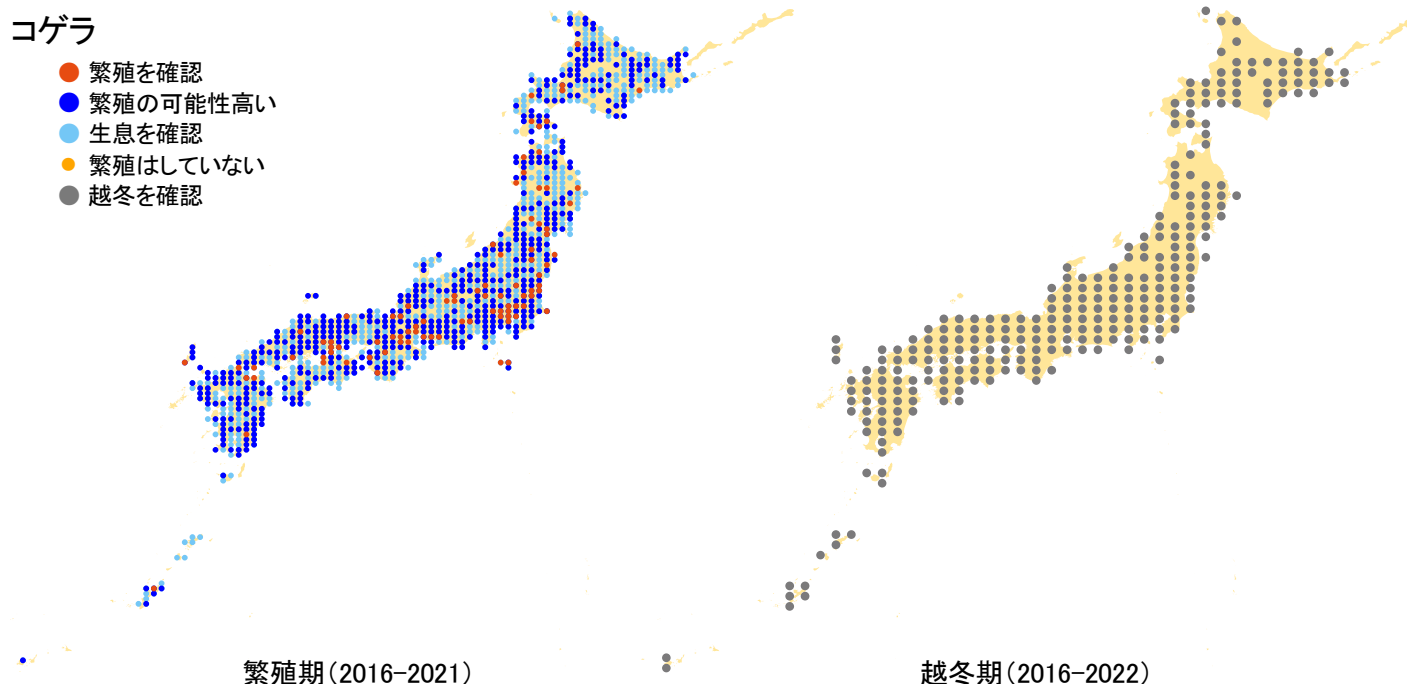

コゲラ

- 繁殖を確認
- 繁殖の可能性高い
- 生息を確認
- 繁殖はしていない
- 越冬を確認

さえずりナビ・生態図鑑を見る: <https://www.bird-research.jp/1/bbarep/kogera.html>

繁殖期の分布変化を見る: <https://www.bird-atlas.jp/hikaku/bre/kogera.jpg>

越冬期の分布変化を見る: <https://www.bird-atlas.jp/hikaku/win/kogera.jpg>