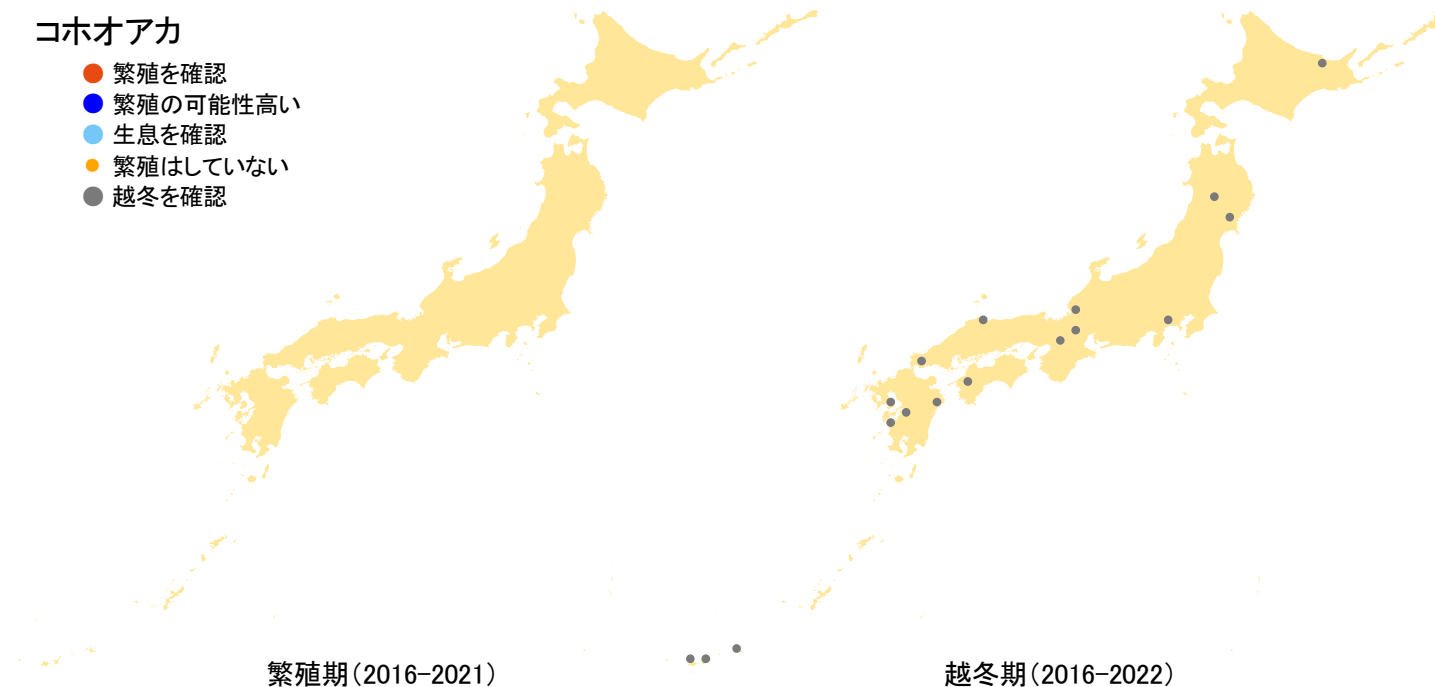

コホオアカ

- 繁殖を確認
- 繁殖の可能性高い
- 生息を確認
- 繁殖はしていない
- 越冬を確認

さえずりナビ・生態図鑑を見る: <https://www.bird-research.jp/1/bbarep/kohoaka.html>

繁殖期の分布変化を見る: —

越冬期の分布変化を見る: <https://www.bird-atlas.jp/hikaku/win/kohoaka.jpg>