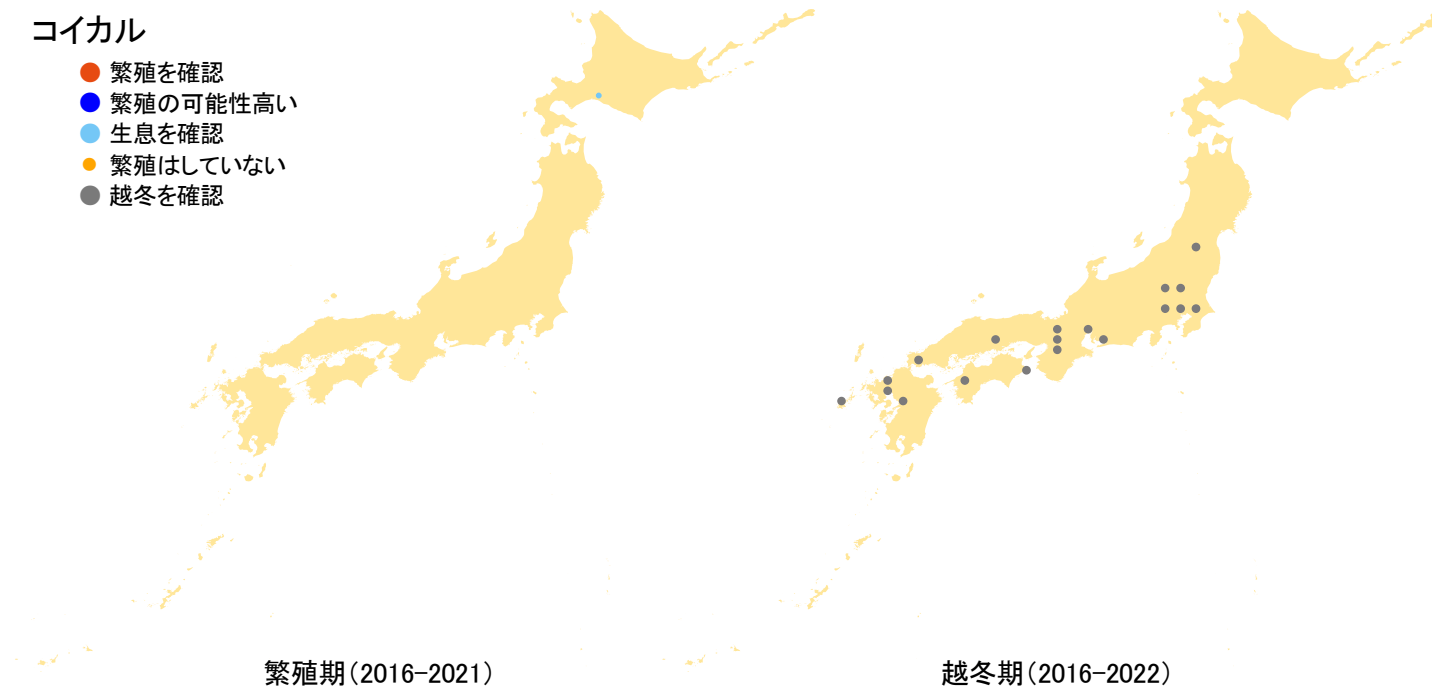

コイカル

- 繁殖を確認
- 繁殖の可能性高い
- 生息を確認
- 繁殖はしていない
- 越冬を確認

さえずりナビ・生態図鑑を見る: <https://www.bird-research.jp/1/bbarep/koikaru.html>

繁殖期の分布変化を見る: <https://www.bird-atlas.jp/hikaku/bre/koikaru.jpg>

越冬期の分布変化を見る: <https://www.bird-atlas.jp/hikaku/win/koikaru.jpg>