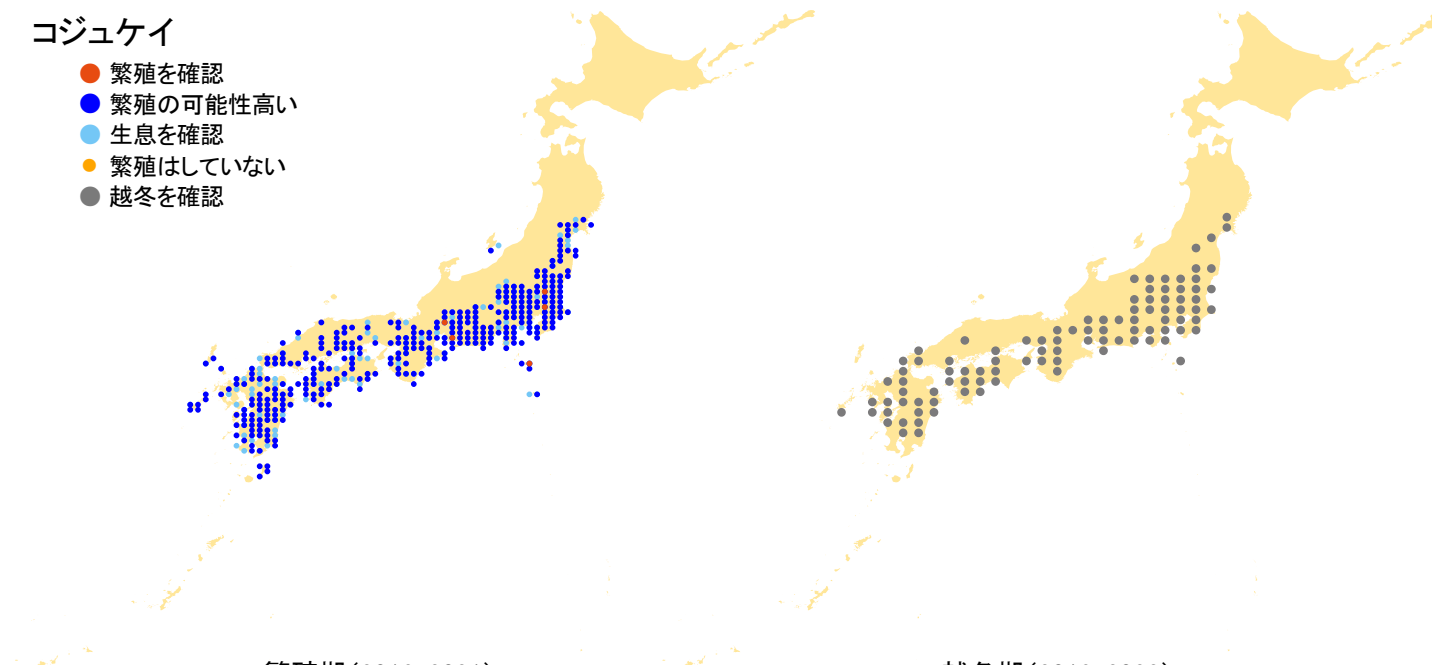

コジュケイ

- 繁殖を確認
- 繁殖の可能性高い
- 生息を確認
- 繁殖はしていない
- 越冬を確認

繁殖期(2016-2021)

越冬期(2016-2022)

さえずりナビ・生態図鑑を見る: <https://www.bird-research.jp/1/bbarep/kojukei.html>

繁殖期の分布変化を見る: <https://www.bird-atlas.jp/hikaku/bre/kojukei.jpg>

越冬期の分布変化を見る: <https://www.bird-atlas.jp/hikaku/win/kojukei.jpg>