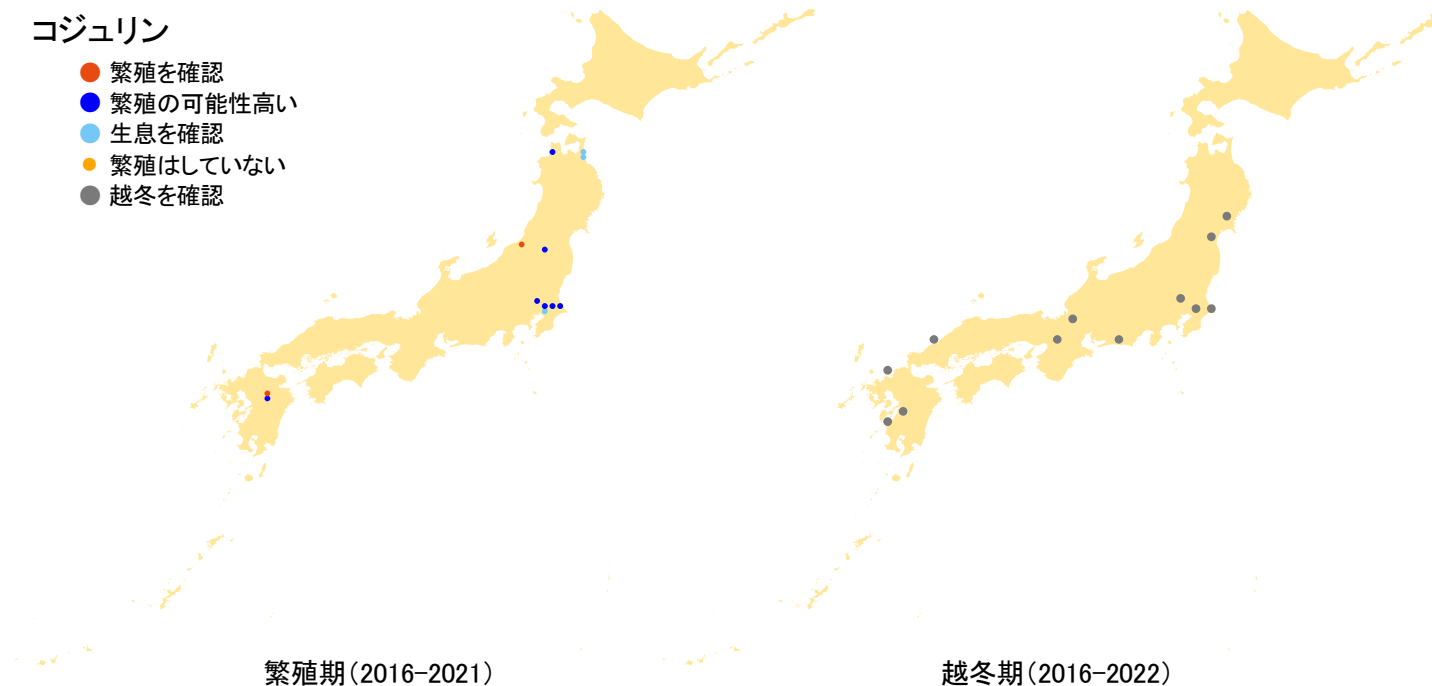

## コジュリン

- 繁殖を確認
- 繁殖の可能性高い
- 生息を確認
- 繁殖はしていない
- 越冬を確認

さえずりナビ・生態図鑑を見る: <https://www.bird-research.jp/1/bbarep/kojurin.html>

繁殖期の分布変化を見る: <https://www.bird-atlas.jp/hikaku/bre/kojurin.jpg>

越冬期の分布変化を見る: <https://www.bird-atlas.jp/hikaku/win/kojurin.jpg>