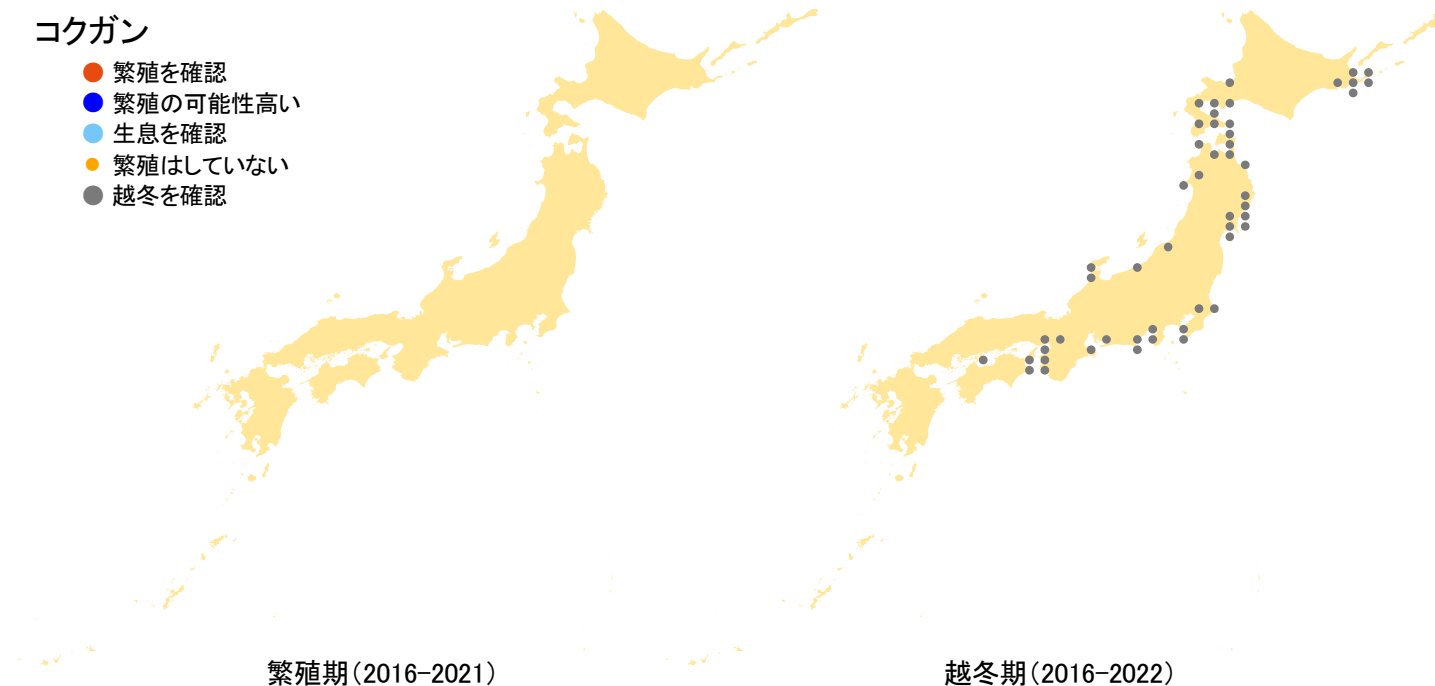

コクガン

- 繁殖を確認
- 繁殖の可能性高い
- 生息を確認
- 繁殖はしていない
- 越冬を確認

さえずりナビ・生態図鑑を見る: <https://www.bird-research.jp/1/bbarep/kokugan.html>

繁殖期の分布変化を見る: —

越冬期の分布変化を見る: <https://www.bird-atlas.jp/hikaku/win/kokugan.jpg>