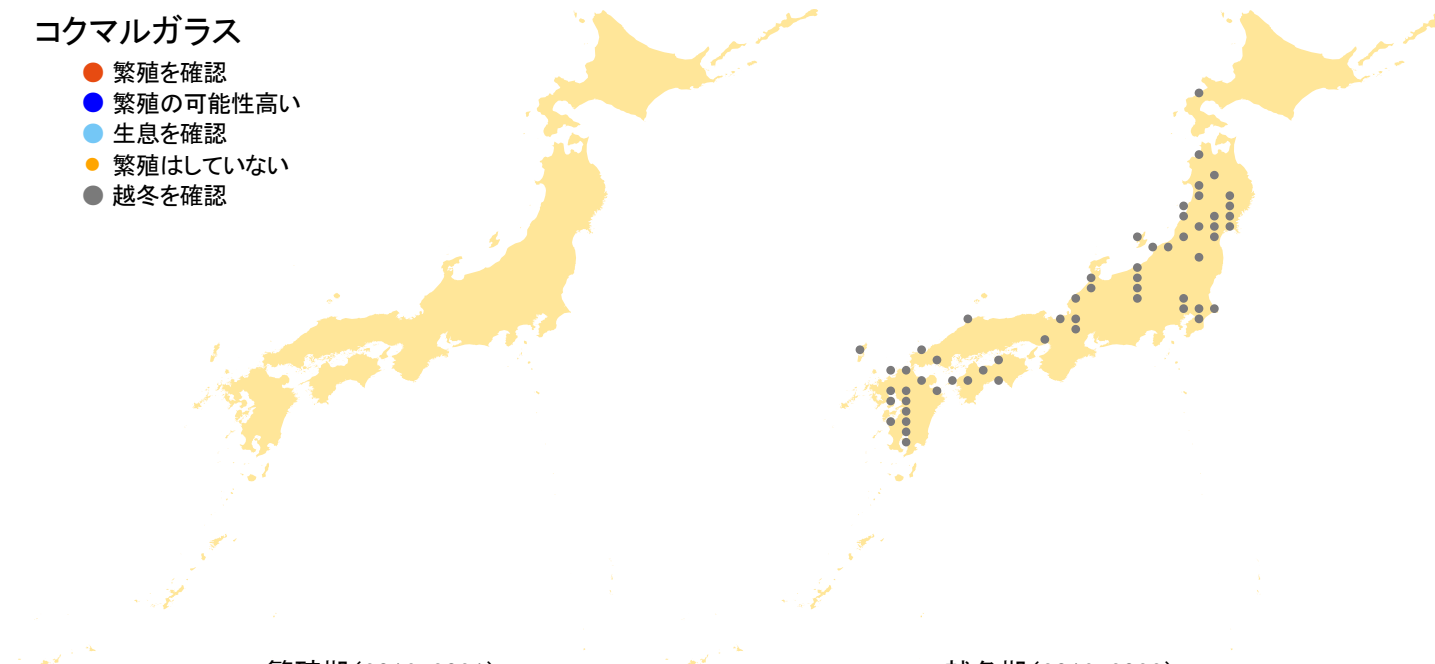

## コクマルガラス

- 繁殖を確認
- 繁殖の可能性高い
- 生息を確認
- 繁殖はしていない
- 越冬を確認

繁殖期(2016-2021)

越冬期(2016-2022)

さえずりナビ・生態図鑑を見る: <https://www.bird-research.jp/1/bbarep/kokumaru.html>

繁殖期の分布変化を見る: —

越冬期の分布変化を見る: <https://www.bird-atlas.jp/hikaku/win/kokumarugarasu.jpg>