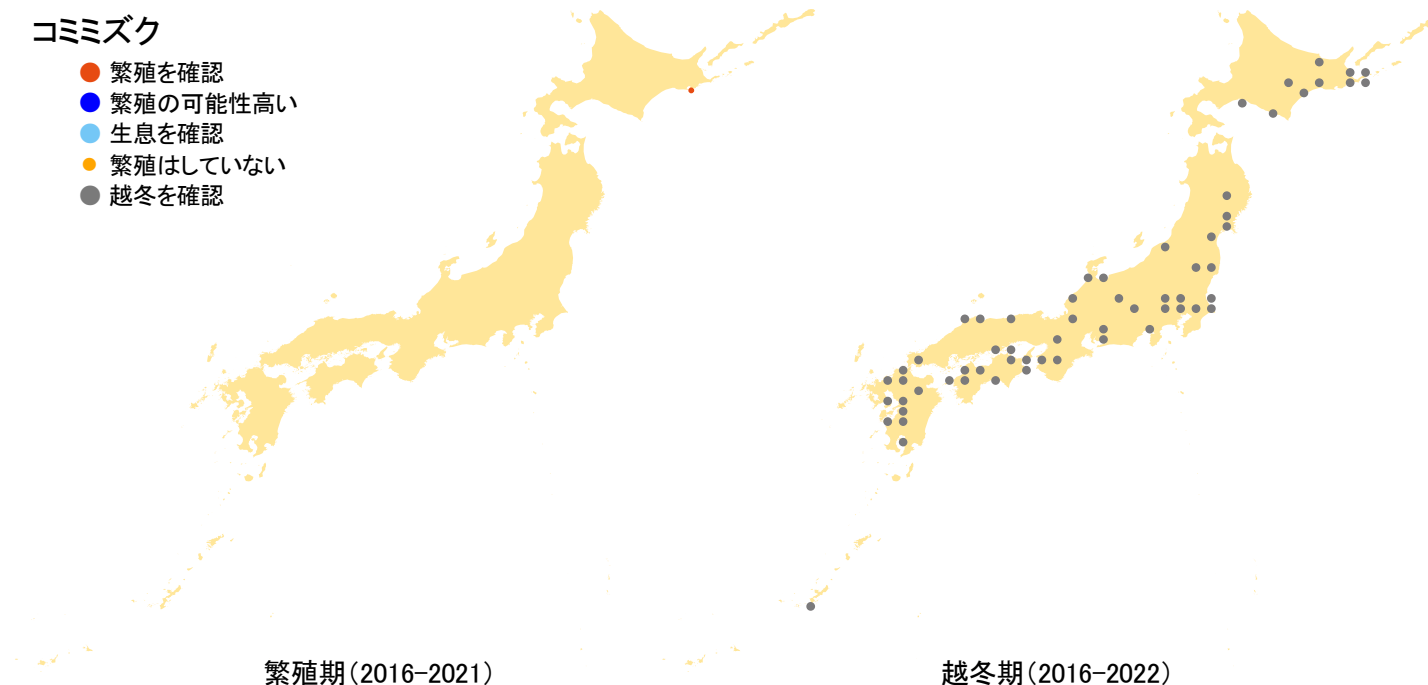

コミミズク

- 繁殖を確認
- 繁殖の可能性高い
- 生息を確認
- 繁殖はしていない
- 越冬を確認

さえずりナビ・生態図鑑を見る: <https://www.bird-research.jp/1/bbarep/komimizuku.html>

繁殖期の分布変化を見る: <https://www.bird-atlas.jp/hikaku/bre/komimizuku.jpg>

越冬期の分布変化を見る: <https://www.bird-atlas.jp/hikaku/win/komimizuku.jpg>