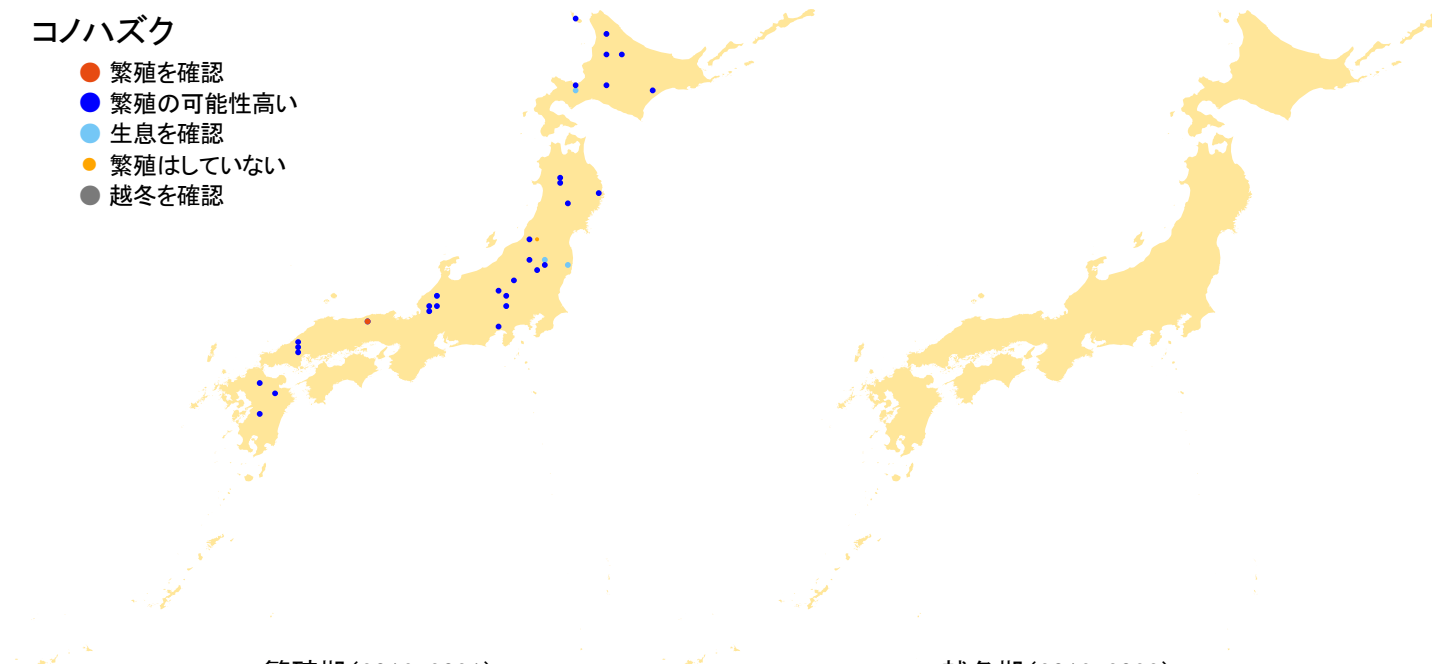

コノハズク

- 繁殖を確認
- 繁殖の可能性高い
- 生息を確認
- 繁殖はしていない
- 越冬を確認

繁殖期(2016-2021)

越冬期(2016-2022)

さえずりナビ・生態図鑑を見る: <https://www.bird-research.jp/1/bbarep/konohazuku.html>

繁殖期の分布変化を見る: <https://www.bird-atlas.jp/hikaku/bre/konohazuku.jpg>

越冬期の分布変化を見る: —