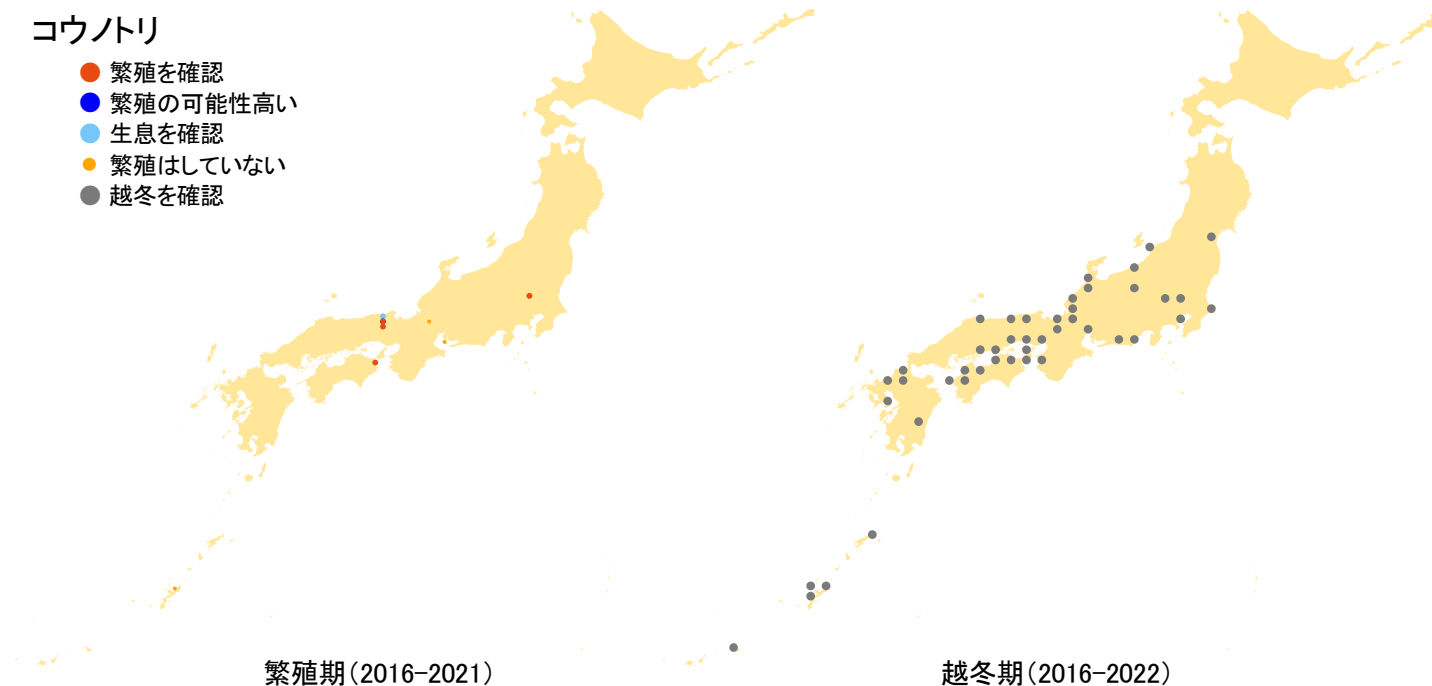

コウノトリ

- 繁殖を確認
- 繁殖の可能性高い
- 生息を確認
- 繁殖はしていない
- 越冬を確認

さえずりナビ・生態図鑑を見る: <https://www.bird-research.jp/1/bbarep/konotori.html>

繁殖期の分布変化を見る: <https://www.bird-atlas.jp/hikaku/bre/konotori.jpg>

越冬期の分布変化を見る: <https://www.bird-atlas.jp/hikaku/win/konotori.jpg>