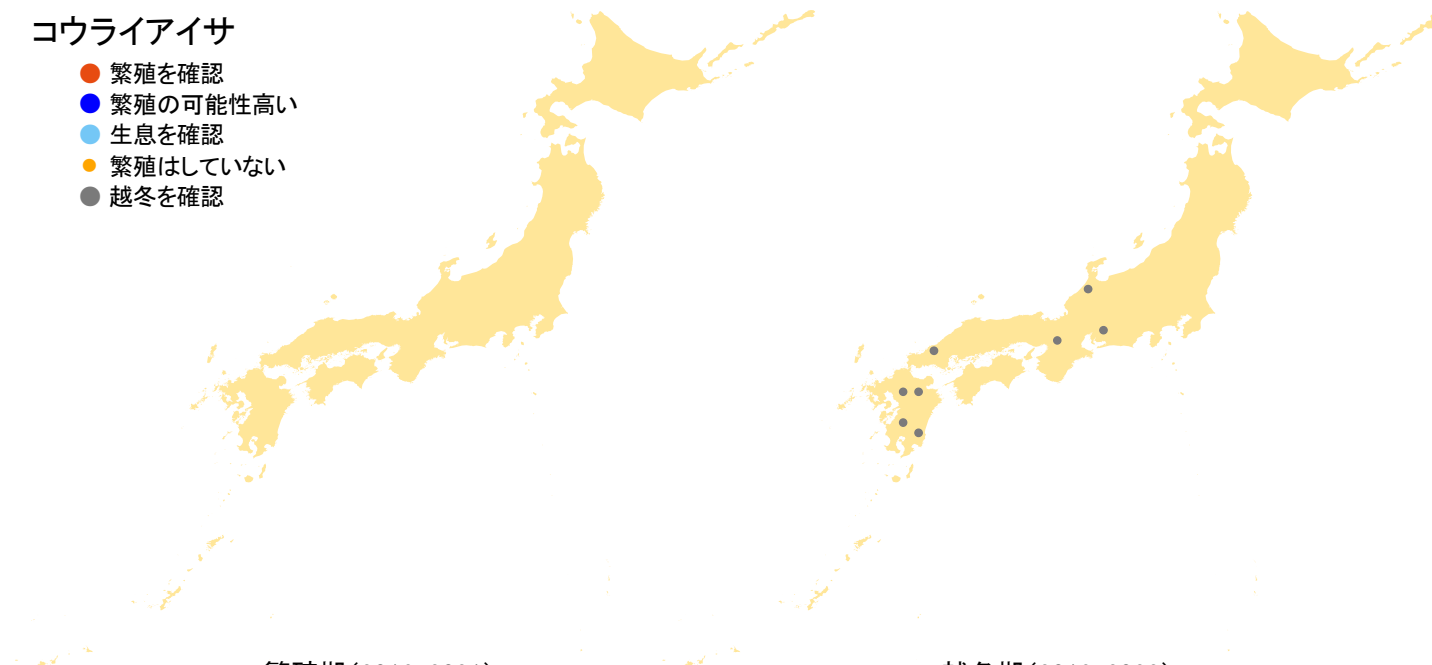

コウライアイサ

- 繁殖を確認
- 繁殖の可能性高い
- 生息を確認
- 繁殖はしていない
- 越冬を確認

繁殖期(2016-2021)

越冬期(2016-2022)

さえずりナビ・生態図鑑を見る: <https://www.bird-research.jp/1/bbarep/koraiaisa.html>

繁殖期の分布変化を見る: —

越冬期の分布変化を見る: <https://www.bird-atlas.jp/hikaku/win/koraiaisa.jpg>