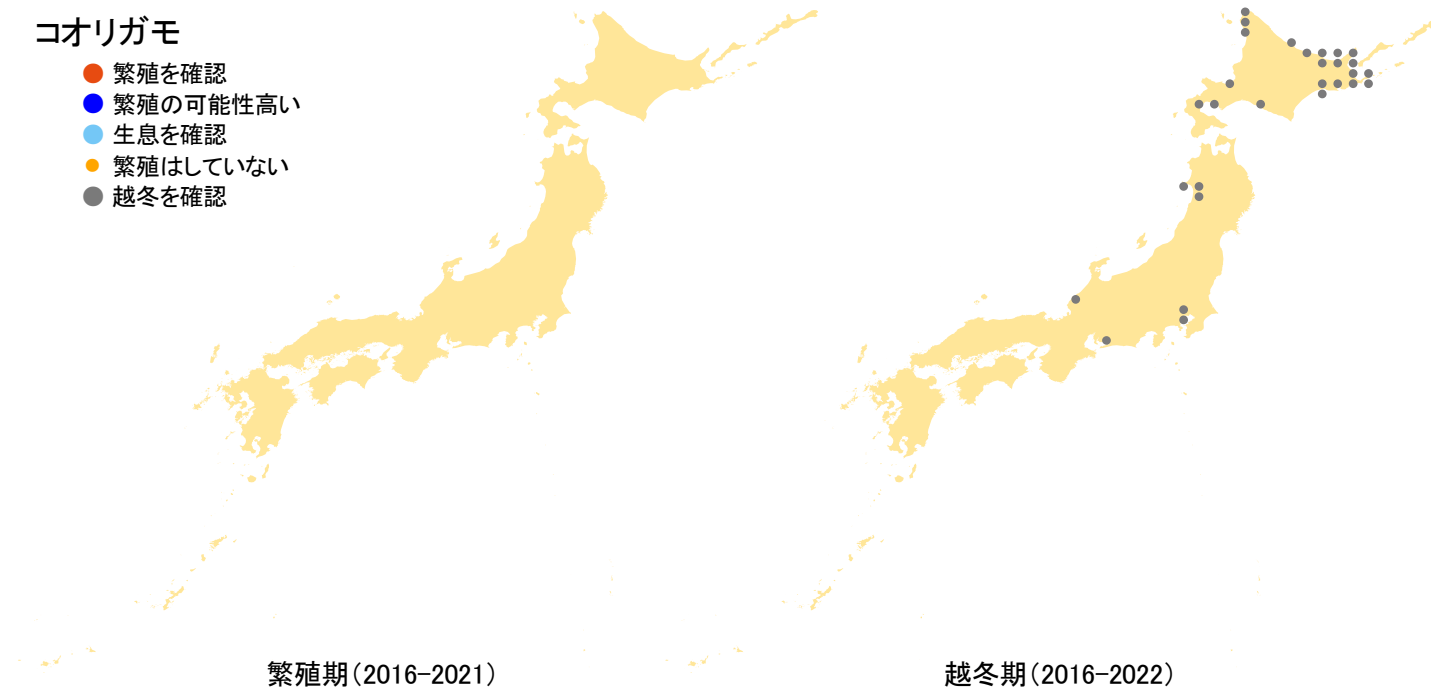

コオリガモ

- 繁殖を確認
- 繁殖の可能性高い
- 生息を確認
- 繁殖はしていない
- 越冬を確認

さえずりナビ・生態図鑑を見る: <https://www.bird-research.jp/1/bbarep/koori.html>

繁殖期の分布変化を見る: —

越冬期の分布変化を見る: <https://www.bird-atlas.jp/hikaku/win/korigamo.jpg>