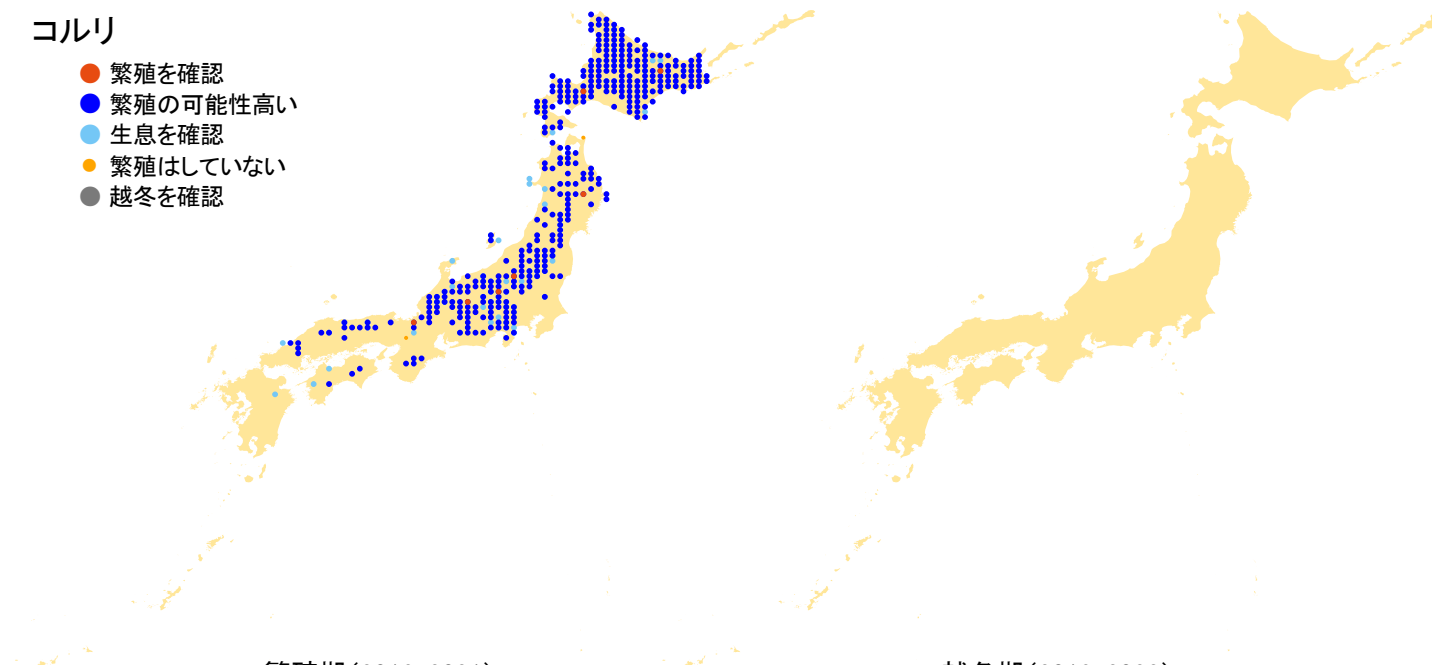

## コルリ

- 繁殖を確認
- 繁殖の可能性高い
- 生息を確認
- 繁殖はしていない
- 越冬を確認

繁殖期(2016-2021)

越冬期(2016-2022)

さえずりナビ・生態図鑑を見る: <https://www.bird-research.jp/1/bbarep/koruri.html>

繁殖期の分布変化を見る: <https://www.bird-atlas.jp/hikaku/bre/koruri.jpg>

越冬期の分布変化を見る: —