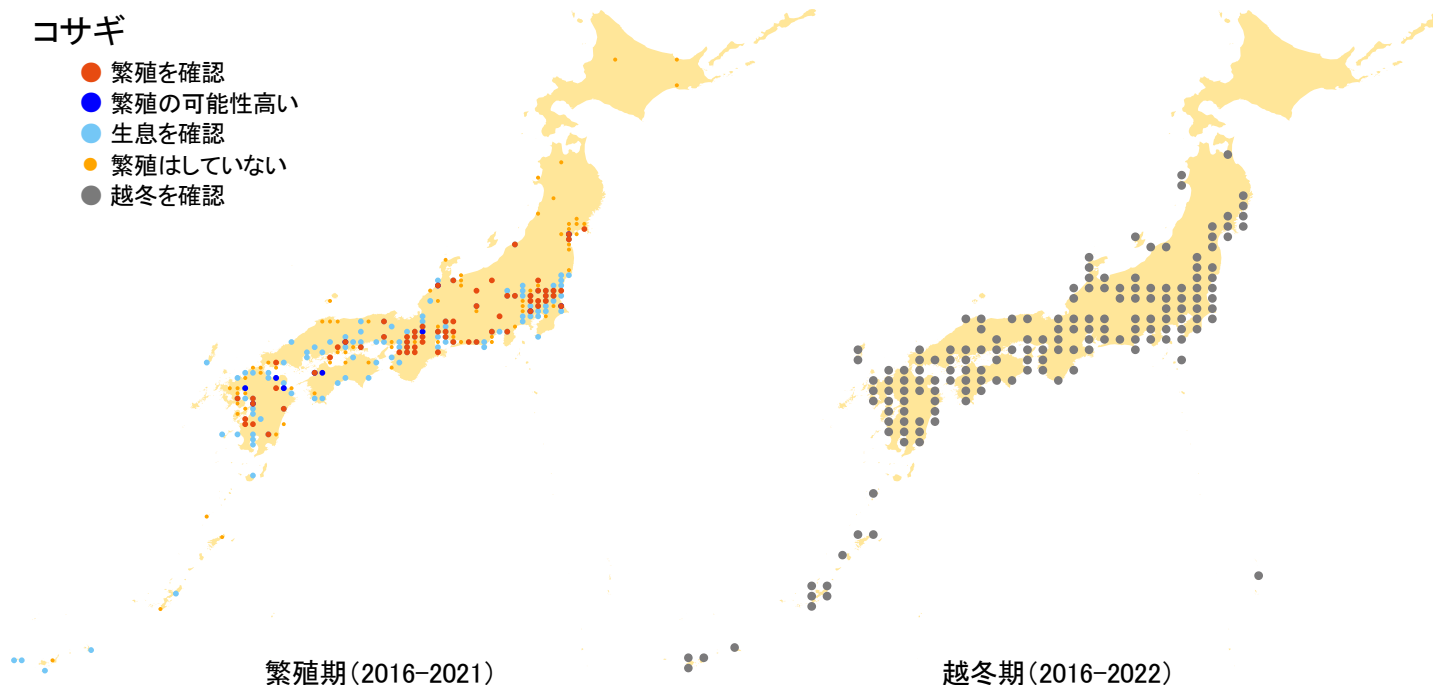

## コサギ

- 繁殖を確認
- 繁殖の可能性高い
- 生息を確認
- 繁殖はしていない
- 越冬を確認

さえずりナビ・生態図鑑を見る: <https://www.bird-research.jp/1/bbarep/kosagi.html>

繁殖期の分布変化を見る: <https://www.bird-atlas.jp/hikaku/bre/kosagi.jpg>

越冬期の分布変化を見る: <https://www.bird-atlas.jp/hikaku/win/kosagi.jpg>