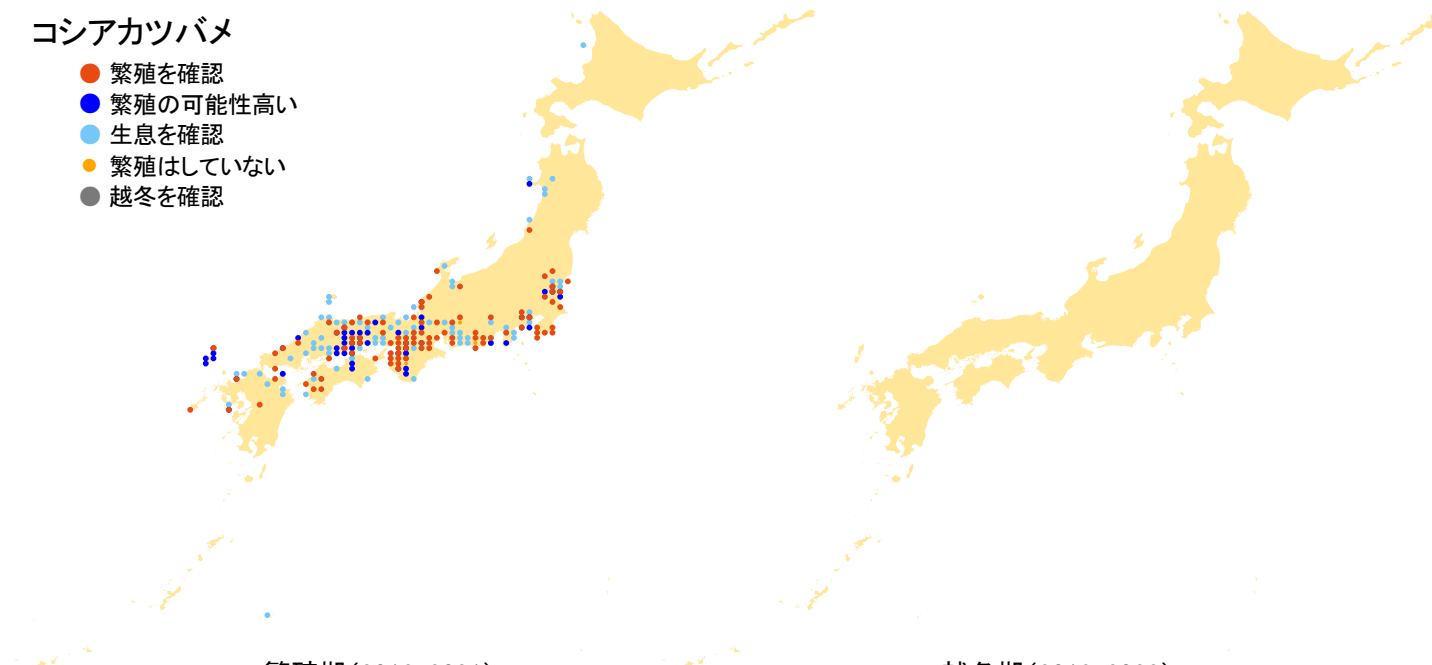

コシアカツバメ

- 繁殖を確認
- 繁殖の可能性高い
- 生息を確認
- 繁殖はしていない
- 越冬を確認

繁殖期(2016-2021)

越冬期(2016-2022)

さえずりナビ・生態図鑑を見る: <https://www.bird-research.jp/1/bbarep/koshiakatsubame.html>

繁殖期の分布変化を見る: <https://www.bird-atlas.jp/hikaku/bre/koshiakatsubame.jpg>

越冬期の分布変化を見る: —