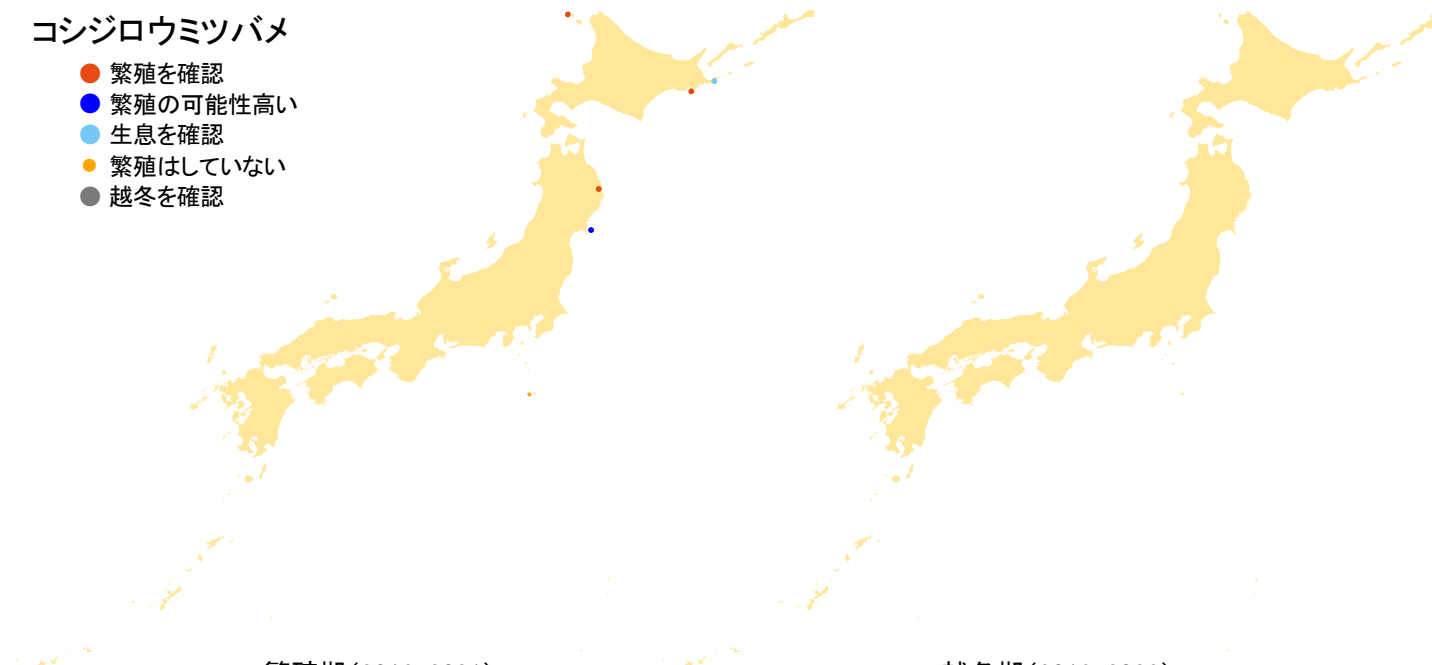

## コシジロウミツバメ

- 繁殖を確認
- 繁殖の可能性高い
- 生息を確認
- 繁殖はしていない
- 越冬を確認

繁殖期(2016-2021)

越冬期(2016-2022)

さえずりナビ・生態図鑑を見る: <https://www.bird-research.jp/1/bbarep/koshijiroumitsubame.html>

繁殖期の分布変化を見る: <https://www.bird-atlas.jp/hikaku/bre/koshijiroumitsubame.jpg>

越冬期の分布変化を見る: —