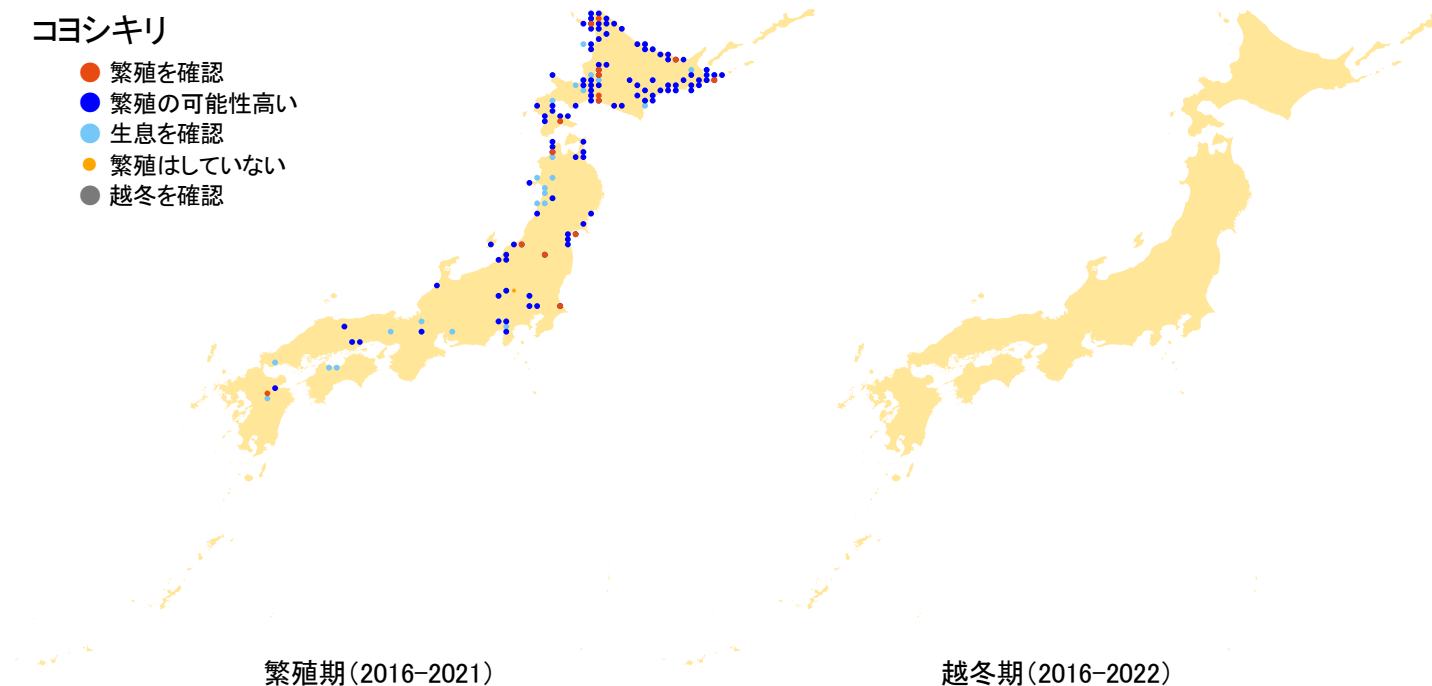

コヨシキリ

- 繁殖を確認
- 繁殖の可能性高い
- 生息を確認
- 繁殖はしていない
- 越冬を確認

さえずりナビ・生態図鑑を見る: <https://www.bird-research.jp/1/bbarep/koyoshikiri.html>

繁殖期の分布変化を見る: <https://www.bird-atlas.jp/hikaku/bre/koyoshikiri.jpg>

越冬期の分布変化を見る: —