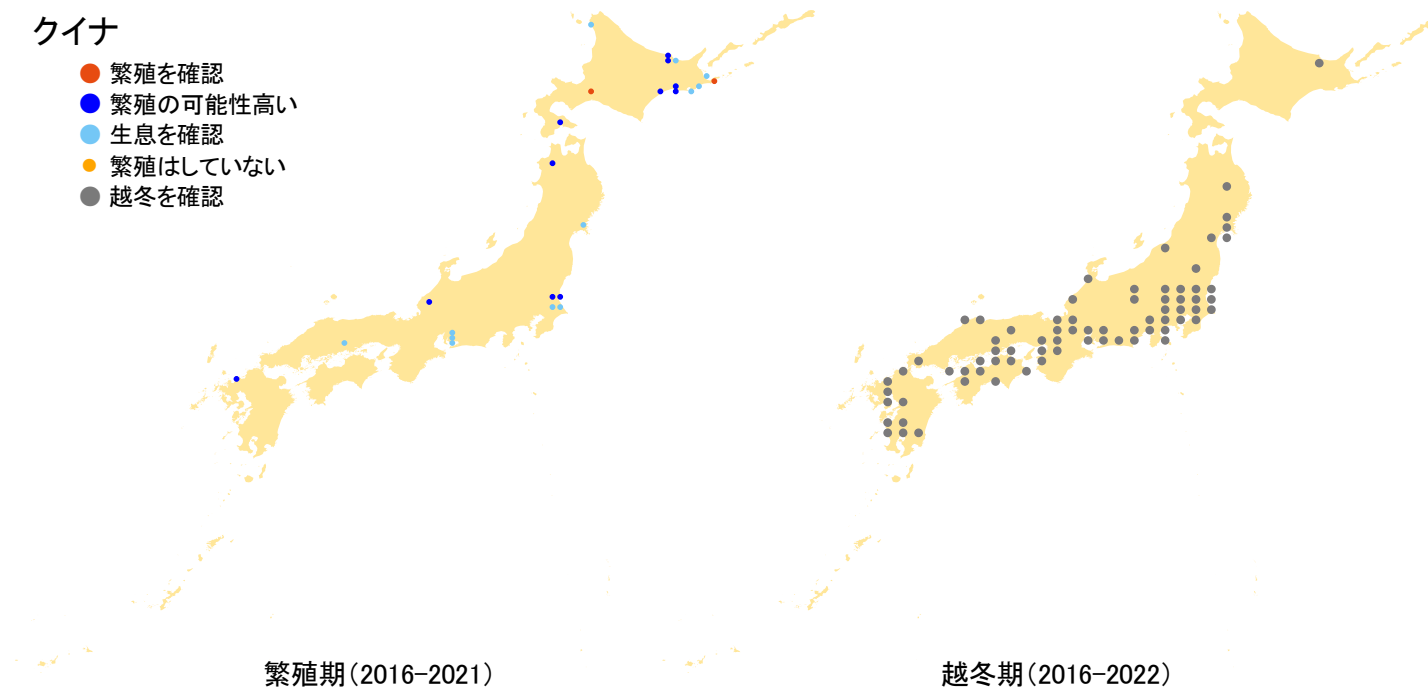

クイナ

- 繁殖を確認
- 繁殖の可能性高い
- 生息を確認
- 繁殖はしていない
- 越冬を確認

さえずりナビ・生態図鑑を見る: <https://www.bird-research.jp/1/bbarep/kuina.html>

繁殖期の分布変化を見る: <https://www.bird-atlas.jp/hikaku/bre/kuina.jpg>

越冬期の分布変化を見る: <https://www.bird-atlas.jp/hikaku/win/kuina.jpg>