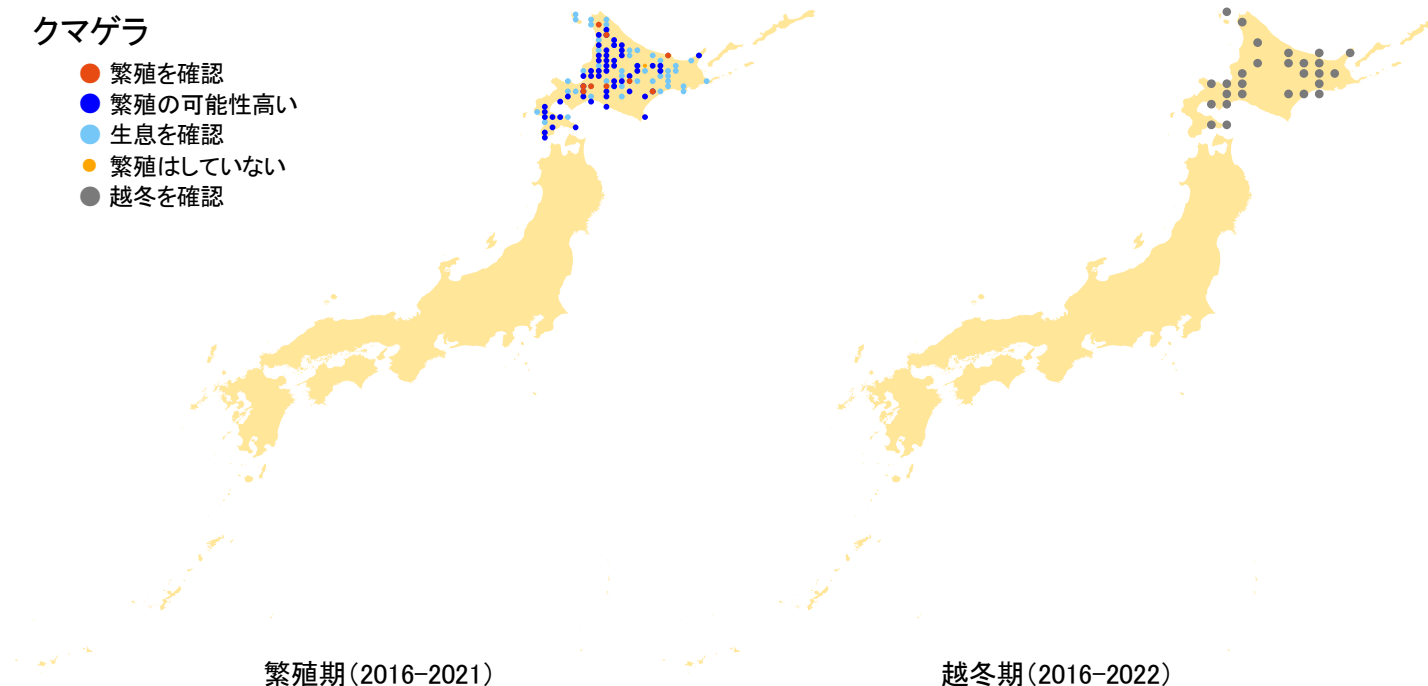

クマゲラ

- 繁殖を確認
- 繁殖の可能性高い
- 生息を確認
- 繁殖はしていない
- 越冬を確認

さえずりナビ・生態図鑑を見る: <https://www.bird-research.jp/1/bbarep/kumagera.html>

繁殖期の分布変化を見る: <https://www.bird-atlas.jp/hikaku/bre/kumagera.jpg>

越冬期の分布変化を見る: <https://www.bird-atlas.jp/hikaku/win/kumagera.jpg>