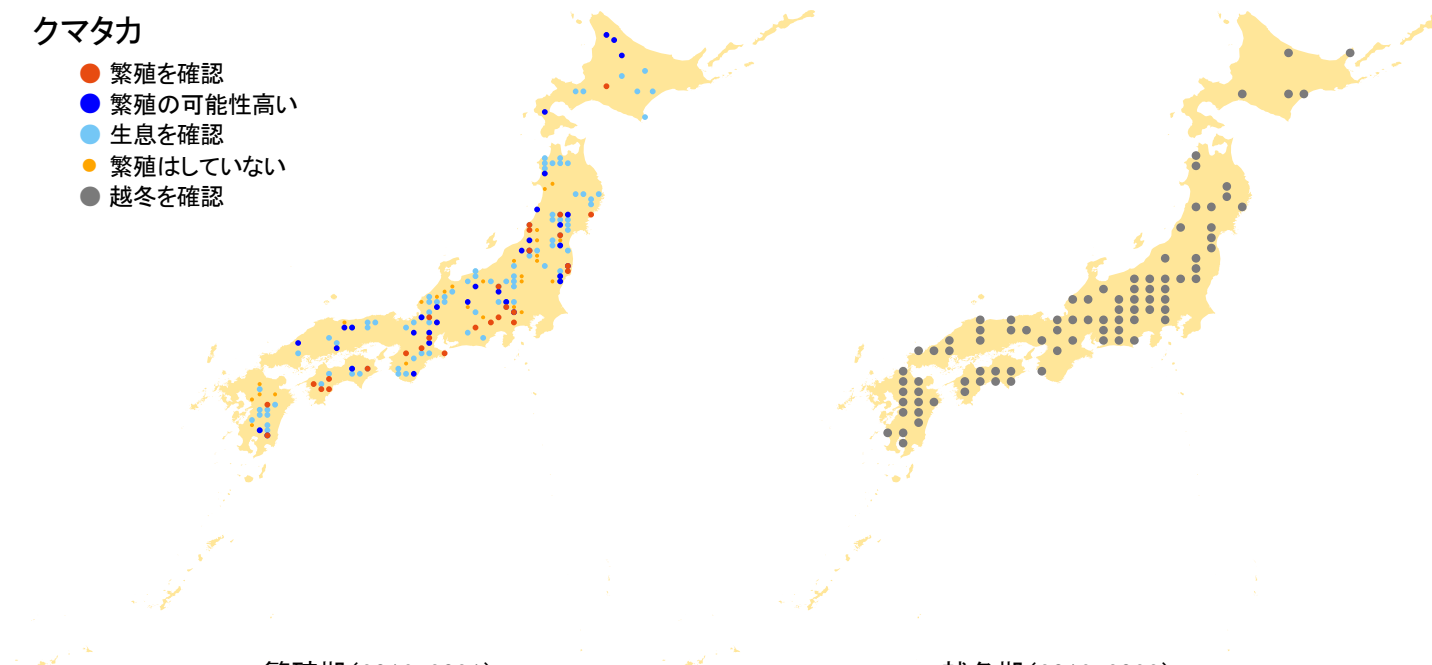

クマタカ

- 繁殖を確認
- 繁殖の可能性高い
- 生息を確認
- 繁殖はしていない
- 越冬を確認

繁殖期(2016-2021)

越冬期(2016-2022)

さえずりナビ・生態図鑑を見る: <https://www.bird-research.jp/1/bbarep/kumataka.html>

繁殖期の分布変化を見る: <https://www.bird-atlas.jp/hikaku/bre/kumataka.jpg>

越冬期の分布変化を見る: <https://www.bird-atlas.jp/hikaku/win/kumataka.jpg>