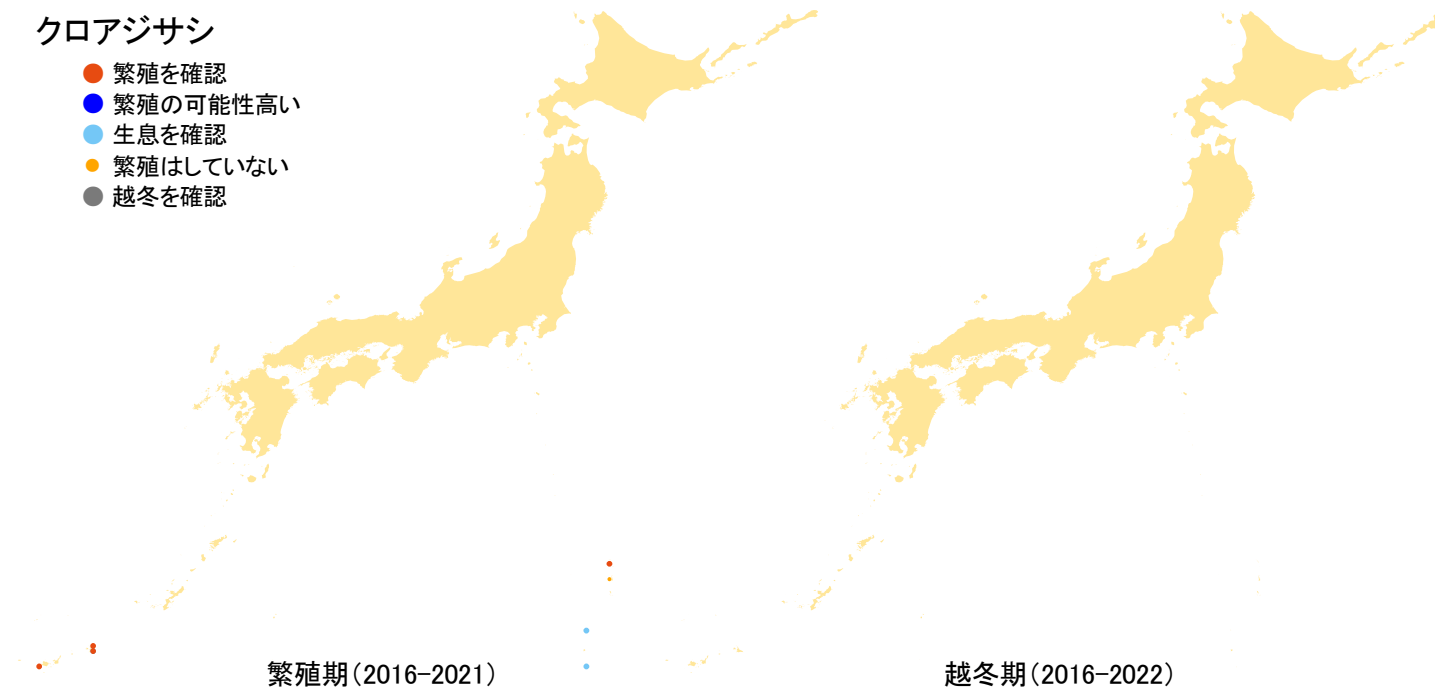

## クロアジサシ

- 繁殖を確認
- 繁殖の可能性高い
- 生息を確認
- 繁殖はしていない
- 越冬を確認

さえずりナビ・生態図鑑を見る: <https://www.bird-research.jp/1/bbarep/kuroajisashi.html>

繁殖期の分布変化を見る: <https://www.bird-atlas.jp/hikaku/bre/kuroajisashi.jpg>

越冬期の分布変化を見る: —